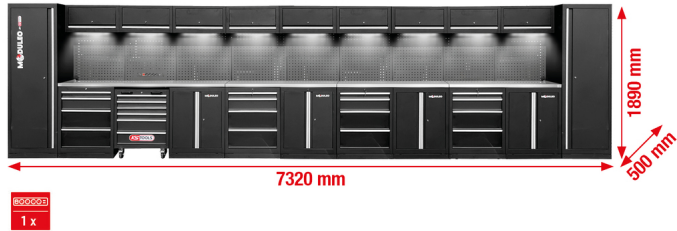

**Система шкафов за работилница, права,
7320 x 500 mm, вариант 2**

Артикул № 866.6315

Номер според Европейската асоциация за
номериране/кодиране/ на артикулите (EAN): 4069465013853

Специална Цена: 5 449,00 € *

Описание

- здрава конструкция от стоманена ламарина с дебелина на материала 0,8 mm
- висококачествено прахово покритие
- модулна конструкция
- не е необходимо закрепване към стена – може да се монтира свободно стоящ
- висококачествена работна плоча от неръждаема стомана със сърцевина от МДФ
- включително 9 магнитни, свързани с кабел, LED лампи в основата за оптимално осветление на работната зона
- включително висококачествено покритие за работилница
- комбинация от вградени превключваеми контакти в задната стена с 4 бр. шуко, 1 бр. USB-A и 1бр. USB-C 2,1A
- интегрирана количка за инструменти с 6 чекмеджета (4x 75 mm, 2x 150 mm)
- 4 шкафа за вграждане под плот с 4 чекмеджета (1x 75 mm, 1x 150 mm, 2x 230 mm)
- Вътрешни размери на чекмеджетата: 568 x 407 mm
- водачи за чекмеджета със сачмени лагери
- 2 x XXL шкаф с 5 дъна (1x фиксирано+ 4x подвижни)
- 4 шкафа за вграждане под плот с по 2 дъна (1x фиксирано+ 1x подвижно)
- 9 стенни шкафа с по 2 газови амортизьора
- Задна стена с квадратна перфорация за куки, скоби и други крепежни елементи (матрица за перфорация 10 x 10 mm. Перфориране 38 mm)
- Натоварване на чекмеджетата до 35 kg
- Натоварване на стенните шкафове: до 30 kg
- Натоварване на подвижните дъна до 25 kg
- включително инструкции за сглобяване и инструмент за монтаж
- регулируеми крачета за прецизно подравняване при неравни подове
- Долните лайстни покриват регулируемите крачета и предотвратяват натрупването на замърсявания
- заключващи се компоненти за повече сигурност

Свойства

Височина в mm:	1890
Дълбочина в mm:	500
Мрежов щепсел:	Щепсел шуко до вкл. IP21 (02)
Напрежение щепсел:	230
Съдържание на опаковката:	1
Тегло в g:	777000
Честота:	50
Широчина в mm:	7320

Състои се от