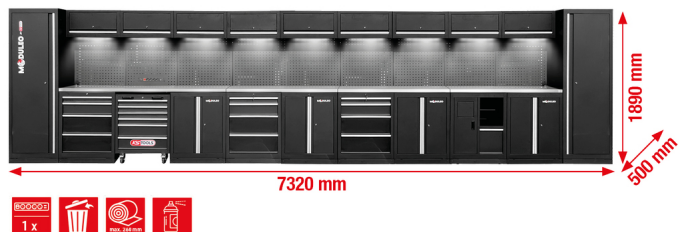

**Система шкафов за работилница, права,
7320 x 500 mm, вариант 1**

Артикул № 866.6310
Номер според Европейската асоциация за
номериране/кодиране/ на артикулите (EAN): 4069465013846
Специална Цена: 5 359,00 € *

Описание

- здрава конструкция от стоманена ламарина с дебелина на материала 0,8 mm
- висококачествено прахово покритие
- модулна конструкция
- не е необходимо закрепване към стена – може да се монтира свободно стоящ
- висококачествена работна плоча от неръждаема стомана със сърцевина от МДФ
- включително 9 магнитни, свързани с кабел, LED лампи в основата за оптимално осветление на работната зона
- включително висококачествено покритие за работилница
- комбинация от вградени превключваеми контакти в задната стена с 4 бр. шуко, 1 бр. USB-A и 1бр. USB-C 2,1A
- интегрирана количка за инструменти с 6 чекмеджета (4x 75 mm, 2x 150 mm)
- 3 шкафа за вграждане под плот с 4 чекмеджета (1x 75 mm, 1x 150 mm, 2x 230 mm)
- Вътрешни размери на чекмеджетата: 568 x 407 mm
- водачи за чекмеджета със сачмени лагери
- 2 x XXL шкаф с 5 дъна (1x фиксирано+ 4x подвижни)
- 4 шкафа за вграждане под плот с по 2 дъна (1x фиксирано+ 1x подвижно)
- 9 стенни шкафа с по 2 газови амортизьора
- Елемент за хартиени ролки с кош за боклук
- Задна стена с квадратна перфорация за куки, скоби и други крепежни елементи (матрица за перфорация 10 x 10 mm. Перфориране 38 mm)
- Натоварване на чекмеджетата до 35 kg
- Натоварване на стенните шкафове: до 30 kg
- Натоварване на подвижните дъна до 25 kg
- включително инструкции за сглобяване и инструмент за монтаж
- регулируеми крачета за прецизно подравняване при неравни подове
- Долните лайстни покриват регулируемите крачета и предотвратяват натрупването на замърсявания
- заключващи се компоненти за повече сигурност

Свойства

Височина в mm:	1890
Дълбочина в mm:	500
Мрежов щепсел:	Щепсел шуко до вкл. IP21 (02)
Напрежение щепсел:	230
Съдържание на опаковката:	1
Тегло в g:	773000
Честота:	50
Широчина в mm:	7320

Състои се от