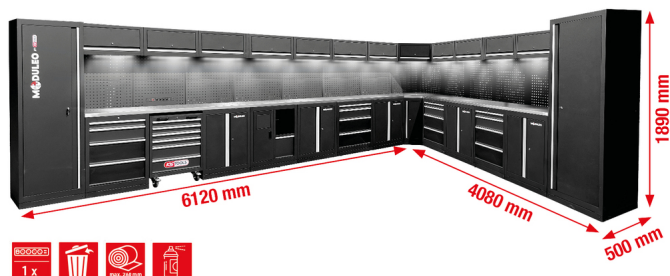

Описание

- здрава конструкция от стоманена ламарина с дебелина на материала 0,8 mm
- висококачествено прахово покритие
- модулна конструкция
- не е необходимо закрепване към стена – може да се монтира свободно стоящ
- висококачествена работна плоча от неръждаема стомана със сърцевина от МДФ
- включително 12 магнитни, свързани с кабел, LED лампи в основата за оптимално осветление на работната зона
- включително висококачествено покритие за работилница
- комбинация от вградени превключваеми контакти в задната стена с 4 бр. шуко, 1 бр. USB-A и 1бр. USB-C 2,1A
- интегрирана количка за инструменти с 6 чекмеджета (4x 75 mm, 2x 150 mm)
- 4 шкафа за вграждане под плот с 4 чекмеджета (1x 75 mm, 1x 150 mm, 2x 230 mm)
- Вътрешни размери на чекмеджетата: 568 x 407 mm
- водачи за чекмеджета със сачмени лагери
- 2 x XXL шкаф с 5 дъна (1x фиксирано+ 4x подвижни)
- 5 шкафа за вграждане под плот с по 2 дъна (1x фиксирано+ 1x подвижно)
- 12 стенни шкафа с по 2 газови амортизьора
- Ъглов модул с голямо пространство за съхранение и подвижно дъно
- Елемент за хартиени ролки с кош за боклук
- Задна стена с квадратна перфорация за куки, скоби и други крепежни елементи (матрица за перфорация 10 x 10 mm. Перфориране 38 mm)
- Натоварване на чекмеджетата до 35 kg
- Натоварване на стенните шкафове: до 30 kg
- Натоварване на подвижните дъна до 25 kg
- включително инструкции за сглобяване и инструмент за монтаж
- регулируеми крачета за прецизно подравняване при неравни подове
- Долните лайстни покриват регулируемите крачета и предотвратяват натрупването на замърсявания
- заключващи се компоненти за повече сигурност

Свойства

Височина в mm:	1890
Дълбочина в mm:	500
Дължина в mm:	4760
Мрежов щепсел:	Щепсел шуко до вкл. IP21 (02)
Напрежение щепсел:	230
Съдържание на опаковката:	1
Тегло в g:	1013000
Честота:	50
Широчина в mm:	6120