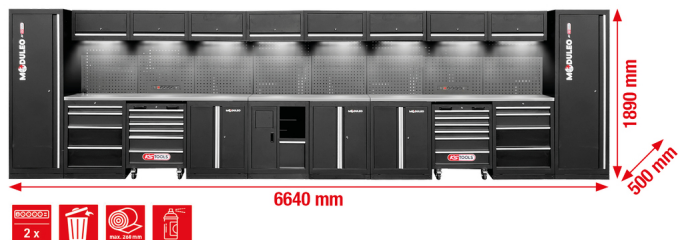

Система шкафов за работилница, права, 6640 x 500 mm, вариант 2

Артикул № 866.6250
Номер според Европейската асоциация за
номериране/кодиране/ на артикулите (EAN): 4069465013730
Специална Цена: 4 929,00 € *

Описание

- здрава конструкция от стоманена ламарина с дебелина на материала 0,8 mm
- висококачествено прахово покритие
- модулна конструкция
- не е необходимо закрепване към стена – може да се монтира свободно стоящ
- висококачествена работна плоча от неръждаема стомана със сърцевина от МДФ
- включително 8 магнитни, свързани с кабел, LED лампи в основата за оптимално осветление на работната зона
- включително 2 висококачествени покрития за работилница
- комбинация от 2 вградени превключваеми контакта в задната стена с 4 бр. шуко, 1 бр. USB-A и 1бр. USB-C 2,1A
- 2 интегрирани колички за инструменти с 6 чекмеджета (4x 75 mm, 2x 150 mm)
- 2 шкафа за вграждане под плот с 4 чекмеджета
- Вътрешни размери на чекмеджетата: 568 x 407 mm
- водачи за чекмеджета със сачмени лагери
- 2 x XXL шкаф с 5 дъна (1x фиксирано+ 4x подвижни)
- 3 шкафа за вграждане под плот с по 2 дъна (1x фиксирано+ 1x подвижно)
- 8 стенни шкафа с по 2 газови амортизьора
- Елемент за хартиени ролки с кош за боклук
- Задна стена с квадратна перфорация за куки, скоби и други крепежни елементи (матрица за перфорация 10 x 10 mm. Перфориране 38 mm)
- Натоварване на чекмеджетата до 35 kg
- Натоварване на стенните шкафове: до 30 kg
- Натоварване на подвижните дъна до 25 kg
- включително инструкции за сглобяване и инструмент за монтаж
- регулируеми крачета за прецизно подравняване при неравни подове
- Долните лайстни покриват регулируемите крачета и предотвратяват натрупването на замърсявания
- заключващи се компоненти за повече сигурност

Свойства

Височина в mm:	1890
Дълбочина в mm:	500
Мрежов щепсел:	Щепсел шуко до вкл. IP21 (02)
Напрежение щепсел:	230
Съдържание на опаковката:	1
Тегло в g:	716000
Честота:	50
Широчина в mm:	6640

Състои се от