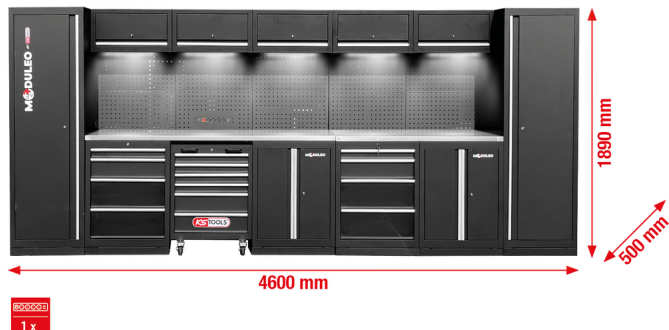

Система шкафове за работилница, права, 4600 x 500 mm, вариант 1

Артикул № 866.6230

Номер според Европейската асоциация за номериране/кодиране/ на артикулите (EAN): 4069465013693

Специална Цена: 3 389,00 € *

Описание

- здрава конструкция от стоманена ламарина с дебелина на материала 0,8 mm
- висококачествено прахово покритие
- модулна конструкция
- не е необходимо закрепване към стена – може да се монтира свободно стоящ
- висококачествена работна плоча от неръждаема стомана със сърцевина от МДФ
- включително 5 магнитни, свързани с кабел, LED лампи в основата за оптимално осветление на работната зона
- включително висококачествено покритие за работилница
- комбинация от вградени превключваеми контакти в задната стена с 4 бр. шуко, 1 бр. USB-A и 1бр. USB-C 2,1A
- интегрирана количка за инструменти с 6 чекмеджета (4x 75 mm, 2x 150 mm)
- 2 шкафа за вграждане под плот с 4 чекмеджета
- Вътрешни размери на чекмеджетата: 568 x 407 mm
- водачи за чекмеджета със сачмени лагери
- 2 x XXL шкаф с 5 дъна (1x фиксирано+ 4x подвижни)
- 2 шкафа за вграждане под плот с по 2 дъна (1x фиксирано+ 1x подвижно)
- 5 стени шкафа с по 2 газови амортизьора
- Задна стена с квадратна перфорация за куки, скоби и други крепежни елементи (матрица за перфорация 10 x 10 mm. Перфорирани 38 mm)
- Натоварване на чекмеджетата до 35 kg
- Натоварване на стенните шкафове: до 30 kg
- Натоварване на подвижните дъна до 25 kg
- включително инструкции за сглобяване и инструмент за монтаж
- регулируеми крачета за прецизно подравняване при неравни подове
- Долните лайстни покриват регулируемите крачета и предотвратяват натрупването на замърсявания
- заключващи се компоненти за повече сигурност

Свойства

Височина в mm:	1890
Дълбочина в mm:	500
Мрежов щепсел:	Щепсел шуко до вкл. IP21 (02)
Напрежение щепсел:	230
Съдържание на опаковката:	1
Тегло в g:	493000
Честота:	50
Широчина в mm:	4600

Състои се от