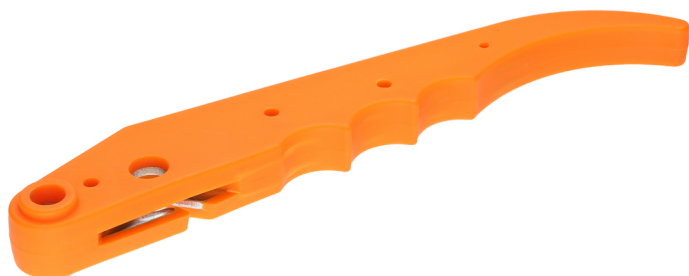

Дръжка за ръчна спирачка

Артикул № 160.1315-R046P
Номер според Европейската асоциация за
номериране/кодиране/ на артикулите (EAN): 4042146310380
Препоръчителна цена на дребно: 24,28 € *

Описание

Свойства

Съдържание на опаковката: 1
Тегло в g: 200

Подходящ за

Артикул №	Артикул	Препоръчителна цена на дребно: (без ДДС.)
160.1315	 performance Масичка за поставяне подвижна хидравлична, 500 kg	483,50 € *