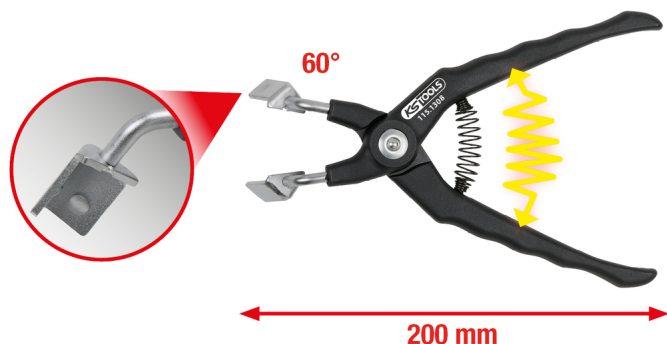

Клеци за релета, извити на 45°

Артикул № 115.1308

Номер според Европейската асоциация за
номериране/кодиране/ на артикулите (EAN): 4042146591680
Препоръчителна цена на дребно: 46,13 € *

Описание

- особено подходящи за поставени на тясно релета, които не са достъпни в права линия
- за сигурно и без повреди изтегляне и поставяне на реле
- Използват се и при новите скъсени релета.
- лесно боравене
- самоотварящи се
- масивни захващащи челюсти
- изцяло пластмасово тяло

Свойства

Височина на опаковката mm:	45
Дължина на опаковката mm:	264
Конструкция:	наклонен под ъгъл 45°
Обща дължина в mm:	200
Съдържание на опаковката:	1
Тегло в g:	130
Широчина на опаковката mm:	95