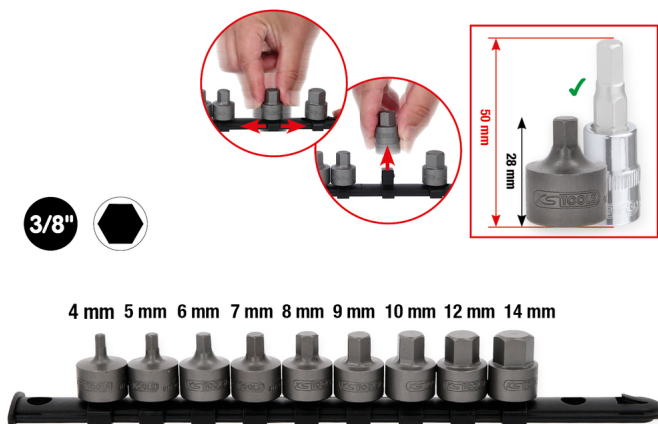

Комплект вложки с накрайници вътрешен шестостен 3/8", къси, 9 броя, 4-14mm

Артикул № 917.4000

Номер според Европейската асоциация за номериране/кодиране/ на артикулите (EAN): 4042146912683

Специална Цена: 37,50 € *

Описание

- вътрешен шестостен
- скъсена конструкция
- захват вътрешен квадрат според DIN 3120/ISO 1174 с канал за сачмения фиксатор
- за ръчна работа
- матово сатенирано покритие
- хром-ванадий
- специална стомана S2
- включително шина за вложки

Свойства

Височина на опаковката mm:	42
Дължина на опаковката mm:	450
Захват квадрат в цолове:	3/8"
Материал 1:	Специална стомана S2
Норма:	DIN 3120, ISO 1174
Профил 1:	Вътрешен шестостен
Профил 2:	метричен
Съдържание на опаковката:	1
Тегло в g:	329
Части в комплекта:	9
Широчина на опаковката mm:	275

Състои се от

Артикул №	Брой	Артикул	Препоръчителна цена на дребно: (без ДДС.)
917.4001	1 x	 Вложка 3/8" с накрайник вътрешен шестостен, къса, 4 mm	22,89 € *
917.4002	1 x	 Вложка 3/8" с накрайник вътрешен шестостен, къса, 5 mm	22,89 € *