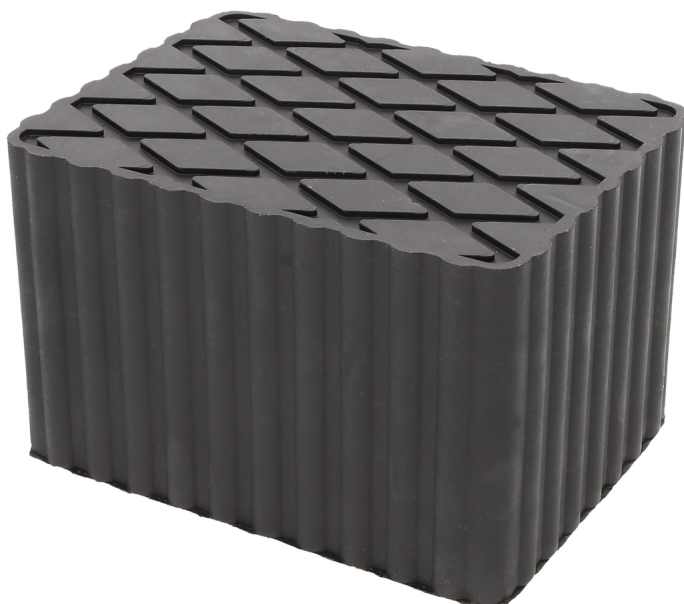

Гумен крайник 06 за подедни платформи , 160 x 120 x 100 mm

Артикул № 160.0481
Номер според Европейската асоциация за номериране/кодиране/ на артикулите (EAN): 4042146912065
Специална Цена: 22,00 € *

Описание

- Идеални подложки за предпазване на праговете и лаковото покритие
- ShA 85° +/- 5
- оптимална сигурност срещу плъзгане
- универсална подложка за подедни платформи
- разделена на квадрати опорна повърхност
- без деформиране, без ръждясване
- оптимално приложение в авторемонтни работилници, специализирани за каросерии, гуми, подедни платформи и т.н.
- много здрава и поради това с многостранно приложение
- Доставка е на бройка.
- тежка конструкция
- от плътна гума

Свойства

Височина в mm:	100
Височина на опаковката mm:	105
Дължина в mm:	160
Дължина на опаковката mm:	165
Материал 1:	плътна гума
Съдържание на опаковката:	1
Тегло в g:	2356
Форма:	многостенен
Широчина в mm:	120
Широчина на опаковката mm:	125