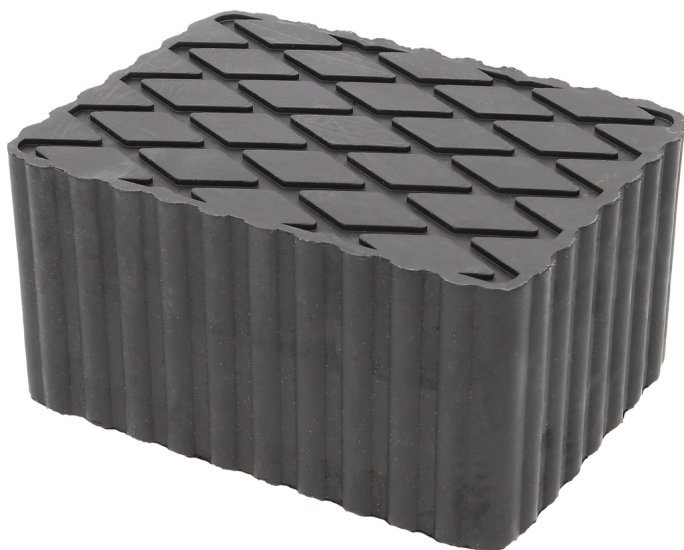

Гумен накрайник 05 за подедни платформи , 160 x 120 x 80 mm

Артикул № 160.0480
Номер според Европейската асоциация за номериране/кодиране/ на артикулите (EAN): 4042146912058
Специална Цена: 17,00 € *

Описание

- Идеални подложки за предпазване на праговете и лаковото покритие
- ShA 85° +/- 5
- оптимална сигурност срещу плъзгане
- универсална подложка за подедни платформи
- разделена на квадрати опорна повърхност
- без деформиране, без ръждясване
- оптимално приложение в авторемонтни работилници, специализирани за каросерии, гуми, подедни платформи и т.н.
- много здрава и поради това с многостранно приложение
- Доставка е на бройка.
- тежка конструкция
- от плътна гума

Свойства

Височина в mm:	80
Височина на опаковката mm:	90
Дължина в mm:	160
Дължина на опаковката mm:	173
Материал 1:	плътна гума
Съдържание на опаковката:	1
Тегло в g:	1898
Форма:	многостенен
Широчина в mm:	120
Широчина на опаковката mm:	202