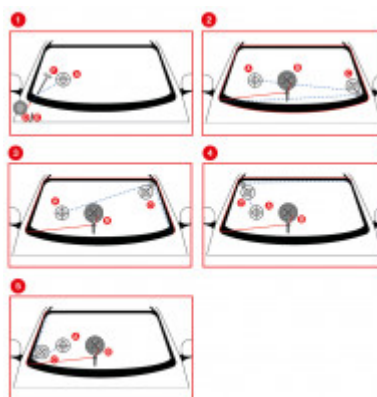

Описание

- с универсално приложение
- идеален за правилен и щадящ демонтаж на залепени предни стъкла, както и на повечето задни и странични стъкла
- с голяма направляваща ролка, от което следва по-малък разход на сила и намаляване на опасността от скъсване на телта
- прокарване на телта непосредствено пред прозореца, поради което в повечето случаи отпада необходимостта от демонтаж на частите на облицовката
- лесно обслужване от един човек
- особено високо качество на вендузата за сигурно захващане на прозореца
- сила на засмукване на една вендуза до макс. 25 kg
- в чанта от синтетичен материал

Свойства

Височина на опаковката mm:	180
Дължина на опаковката mm:	457
Област на приложение за инструмента:	за монтаж на стъкла на автомобили
Съдържание на опаковката:	1
Тегло в g:	4500
Товароподемност в kg:	110
Части в комплекта:	13
Широчина на опаковката mm:	500