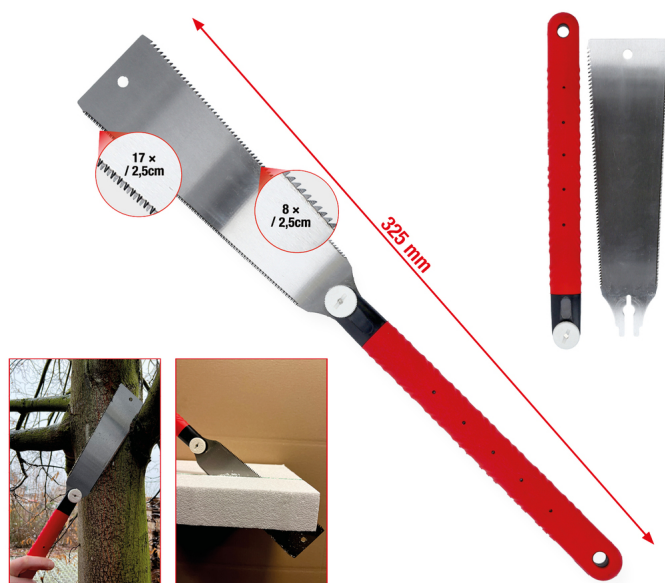

## Японски трион двойноназъбен

Артикул № 907.2113

Номер според Европейската асоциация за номериране/кодиране/ на артикулите (EAN): 4042146884713  
Специална Цена: 18,00 € \*

### Описание

- идеален за фини работи по дърво
- Двойно назъбване за двустранна употреба
- индуктивно закалено и шлифовано назъбване
- много дълга дръжка от неплъзгаща се пластмаса
- с отвор за закачване на дръжката и в режещия лист

### Свойства

Височина на опаковката mm:	30
Диаметър на отвора:	7 mm
Дължина в mm:	575
Дължина на листа L:	250.0
Дължина на опаковката mm:	665
Дължина на ръкохватката H:	325.0
Конструкция дъга/скоба:	други
Приложим за:	всички видове дърво
Ръкохватка:	Пластмасова ръкохватка
Съдържание на опаковката:	1
Тегло в g:	270
Широчина на опаковката mm:	120