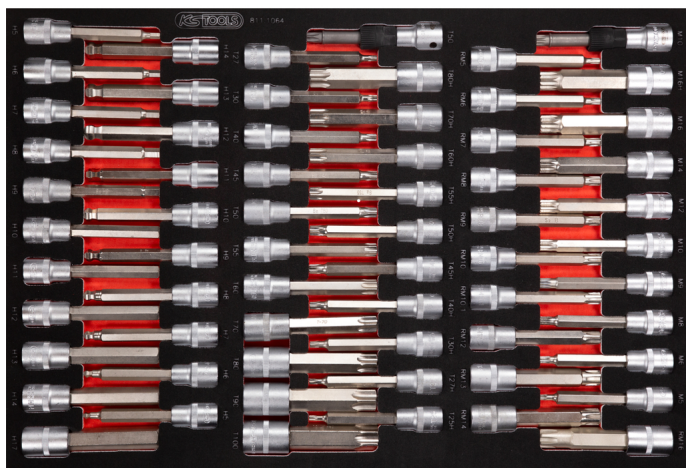

## Комплект вложки с накрайници 1/2" в подложка от пенопласт, 64 части

Артикул № 811.1064  
Номер според Европейската асоциация за  
номериране/кодиране/ на артикулите (EAN): 4042146851210  
Специална Цена: 370,00 € \*

### Свойства

|                           |                                      |
|---------------------------|--------------------------------------|
| Дължина в mm:             | 388                                  |
| Размери на подложки:      | M                                    |
| Съдържание на опаковката: | 1                                    |
| Тегло в g:                | 9350                                 |
| Функции – атрибут 1:      | маслоустойчив и устойчив на химикали |
| Части в комплекта:        | 64                                   |
| Широчина в mm:            | 561                                  |
| закрепване в цолове:      | 1/2                                  |