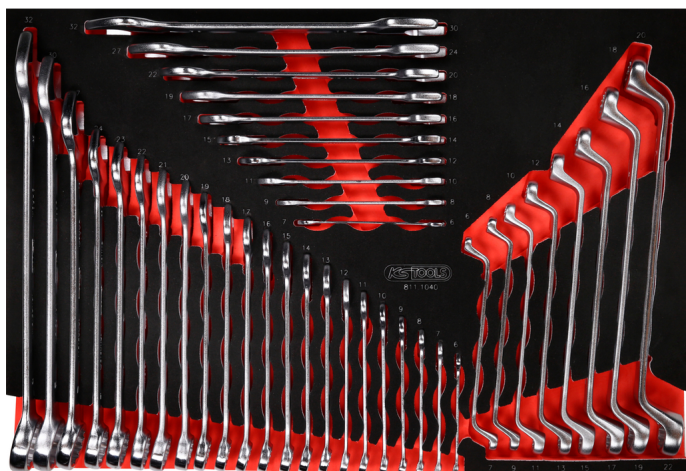

## Комплект гаечни ключове в подложка от пенопласт, 40 части

Артикул № 811.1040  
Номер според Европейската асоциация за номериране/кодиране/ на артикулите (EAN): 4042146851647  
Специална Цена: 393,00 € \*

### Свойства

Дължина в mm:	388
Размери на подложки:	M
Съдържание на опаковката:	1
Тегло в g:	6770
Функции – атрибут 1:	маслоустойчив и устойчив на химикали
Части в комплекта:	40
Широчина в mm:	561