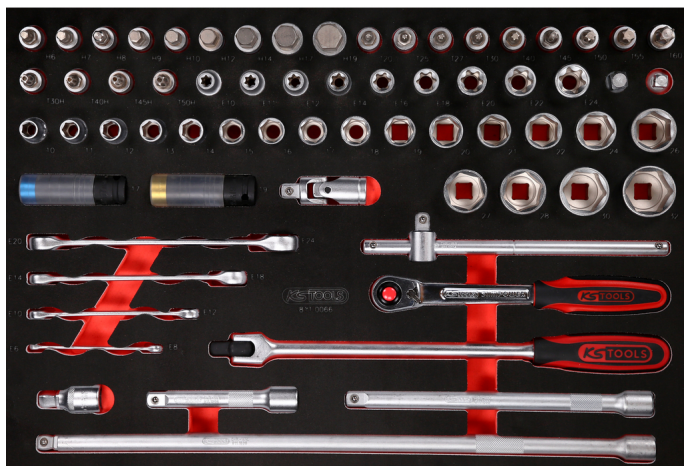

Комплект глухи гаечни ключове 1/2" в подложка от пенопласт, 66 части

Артикул № 811.0066

Номер според Европейската асоциация за
номериране/кодиране/ на артикулите (EAN): 4042146851227

Специална Цена: 393,00 € *

Описание

Свойства

Дължина в mm:	388
Размери на подложки:	M
Съдържание на опаковката:	1
Тегло в g:	8230
Функции – атрибут 1:	маслоустойчив и устойчив на химикали
Части в комплекта:	66
Широчина в mm:	561
закрепване в цолове:	1/2

Състои се от

Артикул №	Брой	Артикул	Препоръчителна цена на дребно: (без ДДС.)
515.0992	1 x	 Вложка 1/2" импакт SlimPOWER, 17 mm	17,00 € *
515.0993	1 x	 Вложка 1/2" импакт SlimPOWER, 19 mm	17,00 € *
811.0066-97	1 x	 Празна подложка от пенопласт за 811.0066	57,50 € *
911.0371	1 x	 Ключ звезда двустранен Torx-E, E6xE8	13,10 € *
911.0373	1 x	 Ключ звезда двустранен Torx-E, E10xE12	14,47 € *
911.0374	1 x	 Ключ звезда двустранен Torx-E, E14xE18	14,84 € *
911.0376	1 x	 Ключ звезда двустранен Torx-E, E20xE24	18,59 € *
911.1202	1 x	 Удължител 1/2", 125 mm	7,34 € *
911.1203	1 x	 Удължител 1/2", 250 mm	13,39 € *
911.1204	1 x	 Върток Т-образен 1/2", 250 mm	14,22 € *
911.1233	1 x	 Адаптор редуциращ 1/2", 1/2"F x 3/8"M	5,37 € *
911.1250	1 x	 Карданна става 1/2"	11,54 € *
911.1306	1 x	 Вложка 1/2" с накрайник, вътрешен шестостен, къса, 6 mm	7,93 € *
911.1307	1 x	 Вложка 1/2" с накрайник, вътрешен шестостен, къса, 7 mm	7,93 € *
911.1308	1 x	 Вложка 1/2" с накрайник вътрешен шестостен, къса, 8 mm	8,33 € *
911.1309	1 x	 Вложка 1/2" с накрайник, вътрешен шестостен, къса, 9 mm	8,15 € *