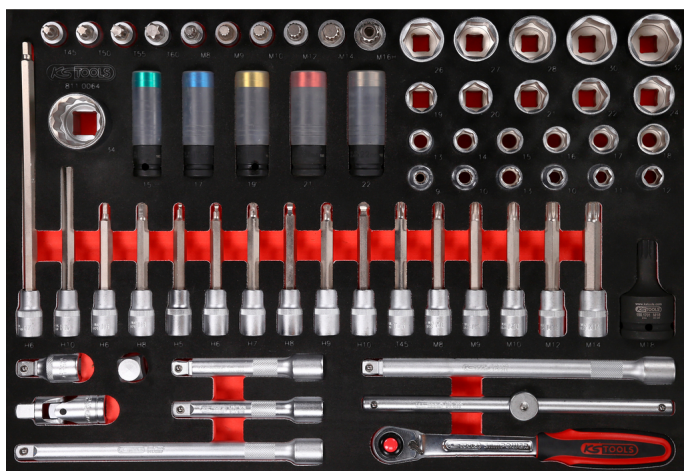

## Комплект вложки с накрайници 1/2" в подложка от пенопласт, 64 части

Артикул № 811.0064  
Номер според Европейската асоциация за  
номериране/кодиране/ на артикулите (EAN): 4042146851203  
Специална Цена: 358,50 € \*

### Свойства

Дължина в mm:	388
Размери на подложки:	M
Съдържание на опаковката:	1
Тегло в g:	9110
Функции – атрибут 1:	маслоустойчив и устойчив на химикали
Части в комплекта:	64
Широчина в mm:	561
закрепване в цолове:	1/2

## Състои се от

Артикул №	Брой	Артикул	Препоръчителна цена на дребно: (без ДДС.)
150.1701	1 x	 3/4" Вложка ударна с накрайник за винтове с многостен (XZN®), къса	41,17 € *
515.0991	1 x	 Вложка 1/2" импакт SlimPOWER, 15 mm	17,00 € *
515.0992	1 x	 Вложка 1/2" импакт SlimPOWER, 17 mm	17,00 € *
515.0993	1 x	 Вложка 1/2" импакт SlimPOWER, 19 mm	17,00 € *
515.0994	1 x	 Вложка 1/2" импакт SlimPOWER, 21 mm	20,00 € *
515.0995	1 x	 Вложка 1/2" импакт SlimPOWER, 22 mm	20,00 € *
811.0064-97	1 x	 Празна подложка от пенопласт за 811.0064	57,50 € *
911.1202	1 x	 Удължител 1/2", 125 mm	7,34 € *
911.1203	1 x	 Удължител 1/2", 250 mm	13,39 € *
911.1204	1 x	 Върток Т-образен 1/2", 250 mm	14,22 € *
911.1234	1 x	 Адаптор увеличителен 1/2", 1/2"F x 3/4"М	10,32 € *
911.1250	1 x	 Карданна става 1/2"	11,54 € *
911.1313	1 x	 Вложка 1/2" с накрайник XZN профил, М9, 55 mm	8,76 € *
911.1326	1 x	 Вложка 1/2" с накрайник, вътрешен шестостен, дълга, 6 mm	10,24 € *
911.1328	1 x	 Вложка 1/2" с накрайник, вътрешен шестостен, дълга, 8 mm	12,14 € *
911.1342	1 x	 Вложка 1/2" с накрайник XZN профил, М8, 55 mm	9,16 € *