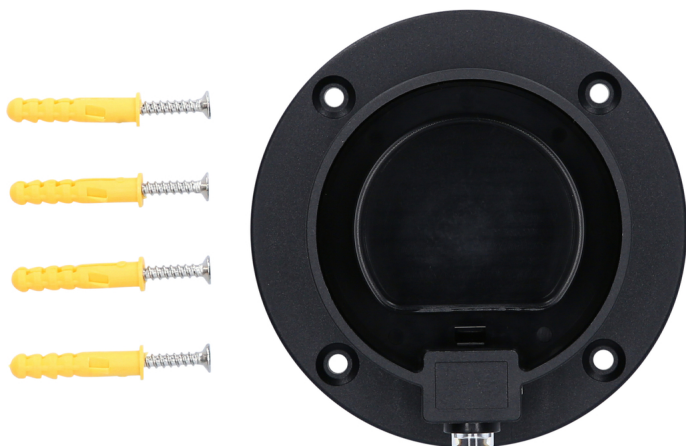

## efuturo стенна конзола за щепсел тип 2

Артикул № 117.7902

Номер според Европейската асоциация за  
номериране/кодиране/ на артикулите (EAN): 4042146865248  
Специална Цена: 33,50 € \*

### Описание

- лесен стенен монтаж
- Фиксиране на щепсел тип 2 (от страна на превозното средство), когато то не се зарежда
- права форма
- Плоча основна диаметър 98 mm
- налични 4 пробити отвора
- вкл. висококачествени крепежни елементи
- черно

Стенната конзола е много подходяща за удобно оставяне на щепсела (от страна на превозното средство), когато той не се използва. Щепселът не е върху пода, което намалява както опасността от прегазването му от превозното средство, така и опасността от спъване. В доставения пакет има 4 висококачествени дюбела и съответните винтове.

### Свойства

**Височина на опаковката mm:** 52  
**Дължина на опаковката mm:** 115  
**Модел efuturo:** efuturo стенна конзола за щепсел тип 2  
**Цвят:** черен  
**Широчина на опаковката mm:** 108