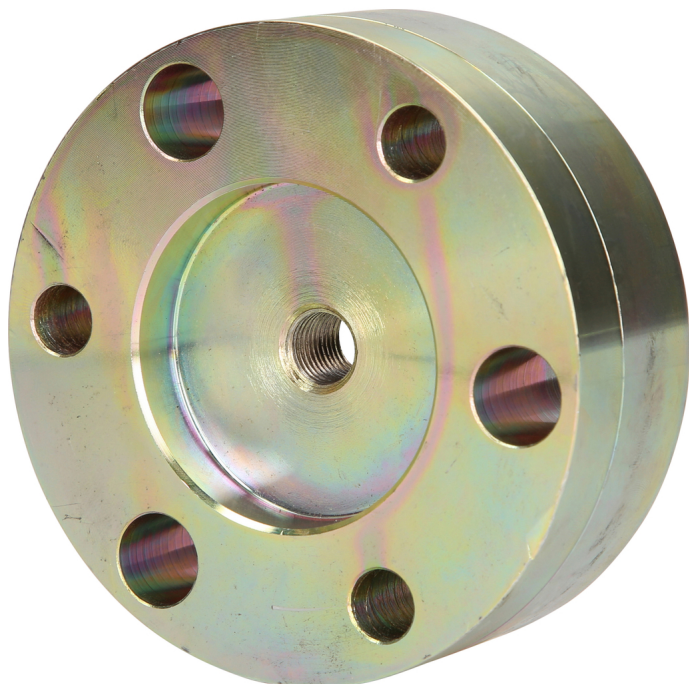

Плоча направляваща за K13CTV, външен диаметър 116 mm

Артикул № 460.4342
Номер според Европейската асоциация за номериране/кодиране/ на артикулите (EAN): 4042146789100
Препоръчителна цена на дребно: 157,83 € *

Описание

Свойства

Височина на опаковката mm: 35
Външен диаметър в mm: 116
Дължина на опаковката mm: 120
Материал 1: специална инструментална стомана
Съдържание на опаковката: 1
Тегло в g: 2620
Широчина на опаковката mm: 120