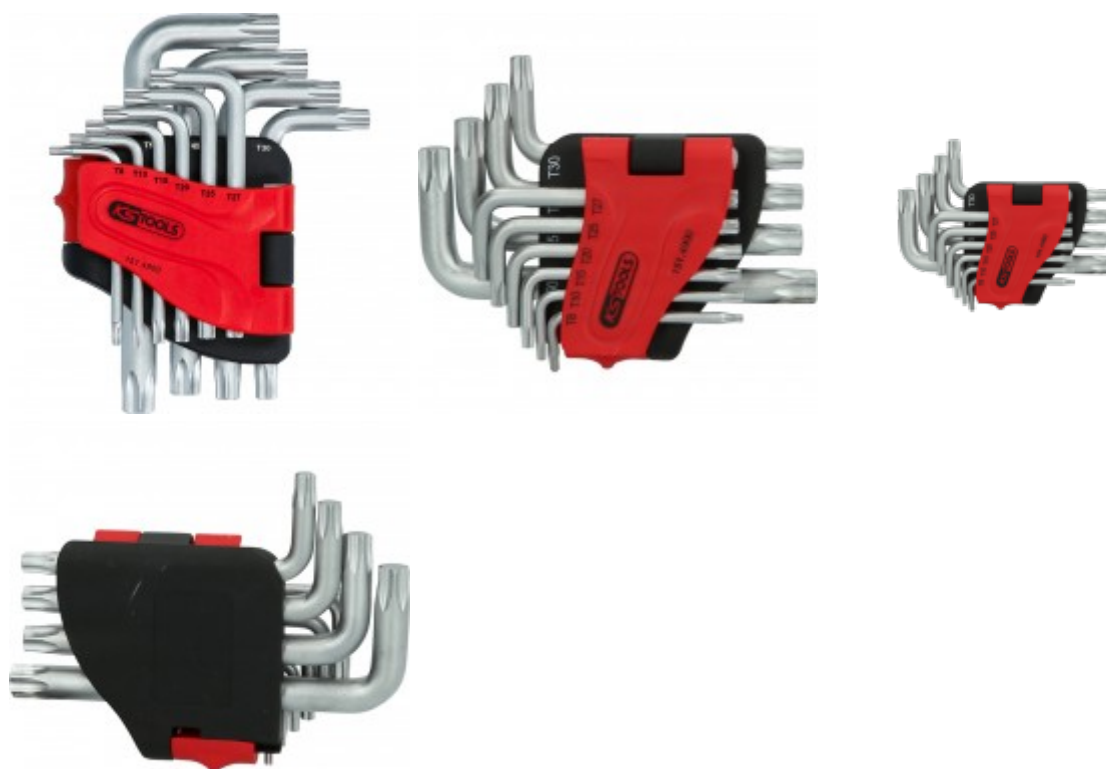

T8 - T10 - T15 - T20 - T25 - T27 - T30 - T40 - T45 - T50

Комплект Г-образни ключове Torx профил, къс, 10 броя

Артикул № 151.4900

Номер според Европейската асоциация за
номериране/кодиране/ на артикулите (EAN): 4042146790373

Специална Цена: 23,00 € *

Описание

- къса
- изцяло закалени
- с матово хромирано покритие
- специална инструментална стомана
- в стабилен сгъваем държач

Свойства

Материал 1:	специална инструментална стомана
Профил 1:	TORX®
Съдържание на опаковката:	1
Тегло в g:	228
Функции – атрибут 1:	изцяло закален
Части в комплекта:	10
с пробит отвор:	Не