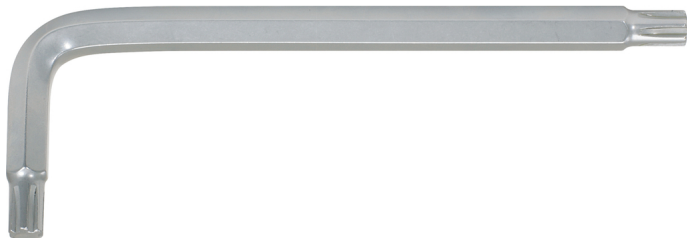

## Ключ Г-образен RIBE® профил, къса

Артикул № 151.4625

Номер според Европейската асоциация за  
номериране/кодиране/ на артикулите (EAN): 4042146792520

Препоръчителна цена на дребно: 3,99 € \*

### Описание

- къса
- изцяло закалени
- с матово хромирано покритие
- специална инструментална стомана

### Свойства

Материал 1:	специална инструментална стомана
Обща дължина L1 в mm:	108
Профил 1:	RIBE®
Размер на профил RIBE®:	M10
Съдържание на опаковката:	1
Тегло в g:	90
Функции – атрибут 1:	изцяло закален
Частична дължина L2 в mm:	36
с пробит отвор:	Не