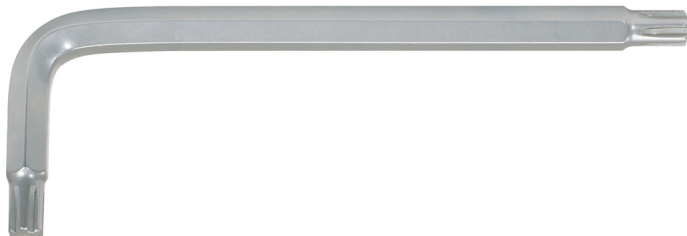

Ключ Г-образен RIBE® профил, къса

Артикул № 151.4623

Номер според Европейската асоциация за

номериране/кодиране/ на артикулите (EAN): 4042146792506

Препоръчителна цена на дребно: 2,78 € *

Описание

- къса
- изцяло закалени
- с матово хромирано покритие
- специална инструментална стомана

Свойства

Височина на опаковката mm:	10
Дължина на опаковката mm:	74
Материал 1:	специална инструментална стомана
Обща дължина L1 в mm:	70
Профил 1:	RIBE®
Размер на профил RIBE®:	M6
Съдържание на опаковката:	1
Тегло в g:	23
Функции – атрибут 1:	изцяло закален
Частична дължина L2 в mm:	24
Широчина на опаковката mm:	17
с пробит отвор:	Не