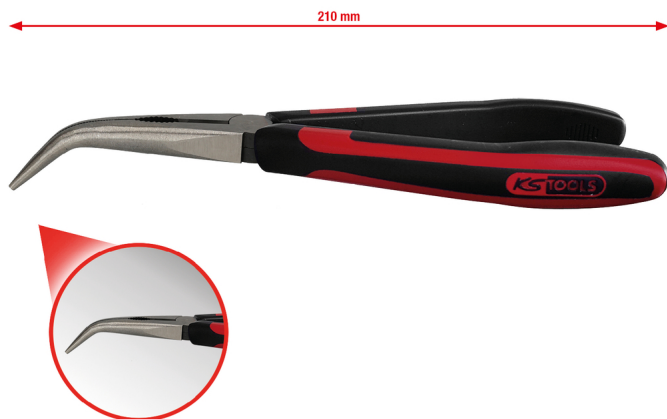

Клещи с плоско-овални челюсти SlimPOWER, извити, 210mm

Артикул № 115.2113

Номер според Европейската асоциация за номериране/кодиране/ на артикулите (EAN): 4042146771082

Препоръчителна цена на дребно: 40,65 € *

Описание

- в съответствие с DIN ISO 5745
- издължена конструкция
- с 2-компонентна дръжка
- извити на 45° челюсти
- за мека и средно твърда тел
- индукционно закалени прецизни режещи ръбове
- с матово хромирано покритие
- специална инструментална стомана

Свойства

Material2:	с матово хромирано покритие
Височина на главата (A):	24.7
Височина на опаковката mm:	46
Диаметър D1:	22.0
Диаметър D2:	4.0
Дължина на опаковката mm:	122
Дължина на разрезите S mm:	16,0
Материал 1:	специална инструментална стомана
Норма:	DIN ISO 5745
Обща дължина L1 в mm:	210.0
Ръкохватка:	2-компонентна дръжка
Съдържание на опаковката:	1
Тегло в g:	185
Форма:	извит на 60°
Цвят:	червено-черен
Частична дължина L2 в mm:	70.0
Широчина на опаковката mm:	245
с режещ ръб:	да