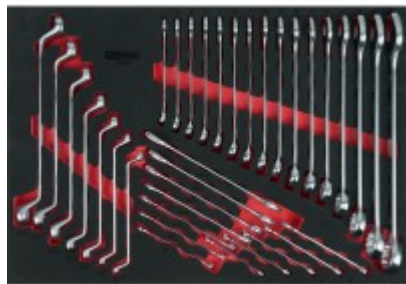

711.3035

6/7/8/9/10/11/12/13/14/15/16/17/18/19/20/21/22/24/27/30/32 mm

6x7/8x9/10x11/12x13/14x15/
16x17/18x19 mm

6x7/8x9/10x11/12x13/14x15/
16x17/18x19 mm

Комплект ключове, 35 броя, в подложка за едно цяло чекмедже на количка за инструменти

Артикул № 711.3035

Номер според Европейската асоциация за номериране/кодиране/ на артикулите (EAN): 4042146710524
Препоръчителна цена на дребно: 553,39 € *

Описание

- в подложка за едно цяло чекмедже на количка за инструменти
- подходяща за колички и куфари за инструменти
- прецизно разположение на инструментите
- устойчивост на масло и на химикали
- подложка от висококачествен двуцветен пенопласт

Свойства

Височина Н:	35.0
Височина на опаковката mm:	155
Дължина на опаковката mm:	563
Материал 1:	Фина хром-ванадиева стомана, матово сатенирано хромирано покритие
Обща дължина L в mm:	390.0
Размери на подложки:	подложка за цяло чекмедже
Съдържание на опаковката:	1
Тегло в g:	5080
Функции – атрибут 1:	маслоустойчив и устойчив на химикали
Части в комплекта:	35
Широчина В:	564.0
Широчина на опаковката mm:	397