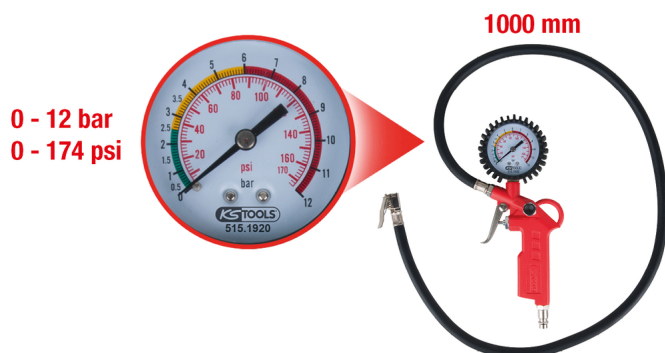

Манометър за гуми пневматичен, 0 – 12 bar

Артикул № 515.1920

Номер според Европейската асоциация за номериране/кодиране/ на артикулите (EAN): 4042146712573

Специална Цена: 51,00 € *

0 - 12 bar
0 - 174 psi

1000 mm

Описание

- ергономичен дизайн за работа с една ръка
- с манометър с гумена облицовка
- манометър с bar- и psi- скала
- с лост за пълнене и бутон за освобождаване
- много дълъг маркуч с вграден нипел за бързо освобождаване
- с отвор за окачване
- включва съединителен щепсел 1/4"
- масивен корпус с гумена облицовка

Свойства

Височина на опаковката mm:	44
Диапазон на измерване в bar:	0 - 12
Диапазон на измерване в psi:	0 - 174 psi
Дължина на маркуча в mm:	1000
Дължина на опаковката mm:	275
Индикатор:	аналогов
Присъединителна резба:	1/4"PT
Работно налягане в bar:	6,3 bar (90 psi)
Съдържание на опаковката:	1
Тегло в g:	420
Широчина на опаковката mm:	134