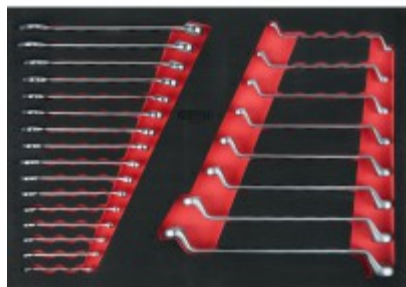

711.0027

6/7/8/9/10/11/12/13/
14/15/16/17/18/19/
21/22 mm

6x7/8x9/10x11/12x13/
14x15/16x17/18x19/
20x22mm

Описание

- в подложка за едно цяло чекмедже на количка за инструменти
- подходяща за колички и куфари за инструменти
- прецизно разположение на инструментите
- устойчивост на масло и на химикали
- подложка от висококачествен двуцветен пенопласт

Свойства

Височина Н:	35.0
Материал 1:	Фина хром-ванадиева стомана, матово сатенирано хромирано покритие
Обща дължина L в mm:	390.0
Размери на подложки:	подложка за цяло чекмедже
Съдържание на опаковката:	1
Тегло в g:	2755
Функции – атрибут 1:	маслоустойчив и устойчив на химикали
Части в комплекта:	24
Широчина В:	564.0