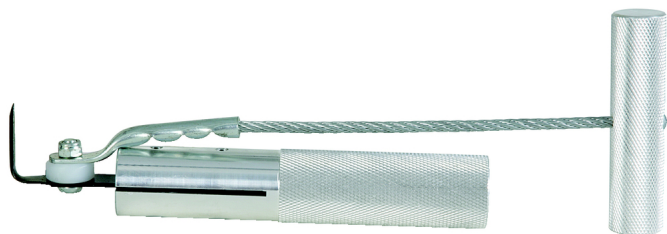

## Дръжка за 140.2241

Артикул № 140.2247

Номер според Европейската асоциация за  
номериране/кодиране/ на артикулите (EAN): 4042146213803

Препоръчителна цена на дребно: 24,68 € \*

### Свойства

Височина на опаковката mm:	18
Дължина на опаковката mm:	185
Материал 1:	Алуминий
Област на приложение за инструмента:	за 140.2241
Област на приложение: обща:	за разделяне на лепени стъкла
Съдържание на опаковката:	1
Тегло в g:	100
Широчина на опаковката mm:	75