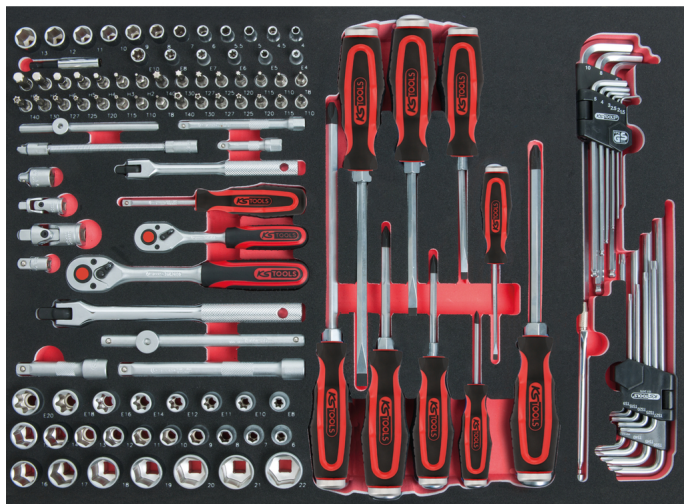

Комплект за глух гаечен ключ 1/4"+3/8", система SCS (система за контрол на безопасността), 118 части, в подложка за едно цяло чекмедже на количка за инструменти

Артикул № 711.0118
Номер според Европейската асоциация за номериране/кодиране/ на артикулите (EAN): 4042146662908
Препоръчителна цена на дребно: 546,36 € *

Описание

- в подложка за едно цяло чекмедже на количка за инструменти
- подходяща за колички и куфари за инструменти
- прецизно разположение на инструментите
- устойчивост на масло и на химикали
- подложка от висококачествен трицветен пенопласт

Свойства

Височина Н:	35.0
Обща дължина L в mm:	390.0
Размери на подложки:	подложка за цяло чекмедже
Съдържание на опаковката:	1
Тегло в g:	6160
Функции – атрибут 1:	маслоустойчив и устойчив на химикали
Части в комплекта:	118
Широчина В:	564.0
закрепване в цолове:	1/4, 3/8