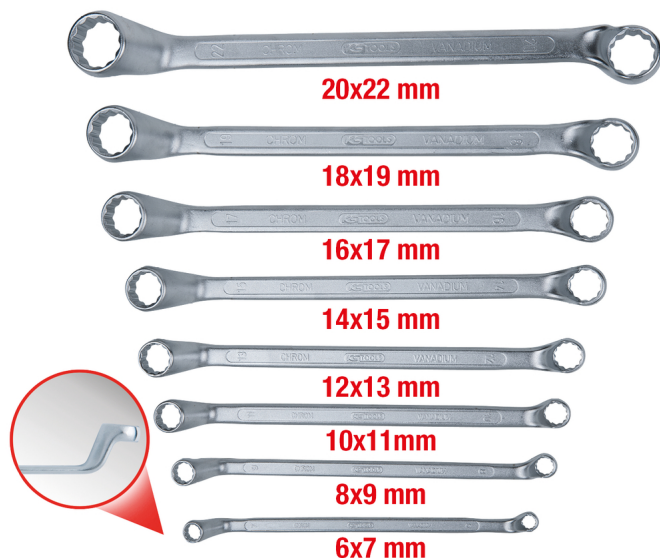

## Комплект ключове лула двустранни, 8 бр, 6 – 22 mm

Артикул № 517.0248

Номер според Европейската асоциация за  
номериране/кодиране/ на артикулите (EAN): 4042146073063

Специална Цена: 26,00 € \*

### Описание

- 12-стенна
- DIN 838/ISO 1085/ISO 10104/ISO 3318
- извит под ъгъл 75° пръстен
- тънкостенни
- полирани глави
- матово сатенирано покритие
- хром-ванадий

### Свойства

Височина на опаковката mm:	40
Дължина на опаковката mm:	310
Материал 1:	Фина хром-ванадиева стомана, матово сатенирано хромирано покритие
Норма:	ISO 3318, ISO 1085, DIN 838, ISO 10104
Профил 1:	12-стенен
Профил 2:	метричен
Съдържание на опаковката:	1
Тегло в g:	1120
Форма на ключа:	Извит под ъгъл 75° пръстен
Части в комплекта:	8
Широчина на опаковката mm:	172
макс. размер на ключа:	22
мин. размер на ключа:	6

### Състои се от

Артикул №	Брой	Артикул	Препоръчителна цена на дребно: (без ДДС.)
517.0801	1 x	 Ключ лула двустранен, 6x7 mm	3,39 € *
517.0802	1 x	 Ключ лула двустранен, 8x9 mm	4,27 € *
517.0804	1 x	 Ключ лула двустранен, 10x11 mm	5,15 € *
517.0807	1 x	 Ключ лула двустранен, 12x13 mm	5,84 € *
517.0809	1 x	 Ключ лула двустранен, 14x15 mm	5,15 € *
517.0810	1 x	 Ключ лула двустранен, 16x17 mm	7,06 € *
517.0812	1 x	 Ключ лула двустранен, 18x19 mm	7,39 € *
517.0813	1 x	 Ключ лула двустранен, 20x22 mm	9,54 € *