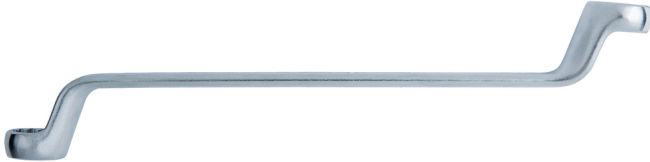

## Doppel-Ringschlüssel, gekröpft

Artikel-Nr.: 517.0846  
EAN: 4042146558072  
UVP: 5,51 € \*

### Beschreibung

- FlankTraction-Profil
- DIN 838 / ISO 1085 / ISO 10104 / ISO 3318
- Ringe 75° gekröpft
- dünnwandig
- polierte Köpfe
- matt satiniert
- Chrom Vanadium

### Eigenschaften

<b>Außenmaß B1:</b>	24.0
<b>Außenmaß B2:</b>	21.1
<b>Gesamtlänge L in mm:</b>	238.0
<b>Gewicht [g]:</b>	145
<b>Kopfhöhe (A1):</b>	9.6
<b>Kopfhöhe (A2):</b>	9.2
<b>Material1:</b>	Feinster Chrom Vanadium Stahl, matt satiniert verchromt
<b>Norm:</b>	ISO 3318, ISO 1085, DIN 838, ISO 10104
<b>Profil1:</b>	Flank Traction
<b>Profil2:</b>	metrisch
<b>Schlüsselform:</b>	Ring 75° gekröpft
<b>Schlüsselweite in mm:</b>	13x14
<b>Verpackungsbreite mm:</b>	30
<b>Verpackungshöhe mm:</b>	22
<b>Verpackungsinhalt:</b>	1
<b>Verpackungslänge mm:</b>	239