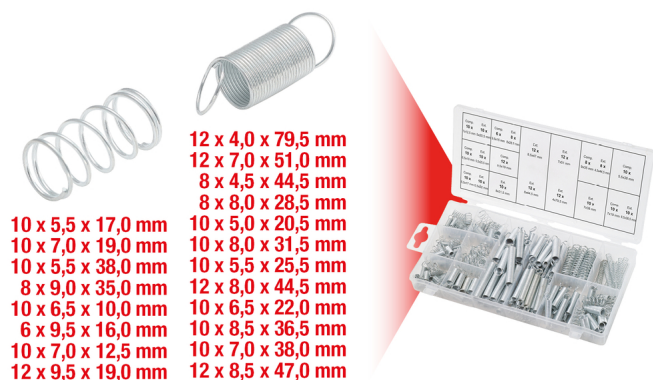

Sortiment Federn, 200-tlg

Artikel-Nr.: 970.0010
 EAN: 4042146478400
 Aktionspreis: 17,00 € *

- 10 x 5,5 x 17,0 mm
- 10 x 7,0 x 19,0 mm
- 10 x 5,5 x 38,0 mm
- 8 x 9,0 x 35,0 mm
- 10 x 6,5 x 10,0 mm
- 6 x 9,5 x 16,0 mm
- 10 x 7,0 x 12,5 mm
- 12 x 9,5 x 19,0 mm
- 12 x 4,0 x 79,5 mm
- 12 x 7,0 x 51,0 mm
- 8 x 4,5 x 44,5 mm
- 8 x 8,0 x 28,5 mm
- 10 x 5,0 x 20,5 mm
- 10 x 8,0 x 31,5 mm
- 10 x 5,5 x 25,5 mm
- 12 x 8,0 x 44,5 mm
- 10 x 6,5 x 22,0 mm
- 10 x 8,5 x 36,5 mm
- 10 x 7,0 x 38,0 mm
- 12 x 8,5 x 47,0 mm

Beschreibung

- Sortiment aus Druck- und Zugfedern
- Lieferung im Kunststoffkoffer

Eigenschaften

Gewicht [g]: 370
Teile im Satz: 200
Verpackungsbreite mm: 113
Verpackungshöhe mm: 35
Verpackungsinhalt: 1
Verpackungslänge mm: 225