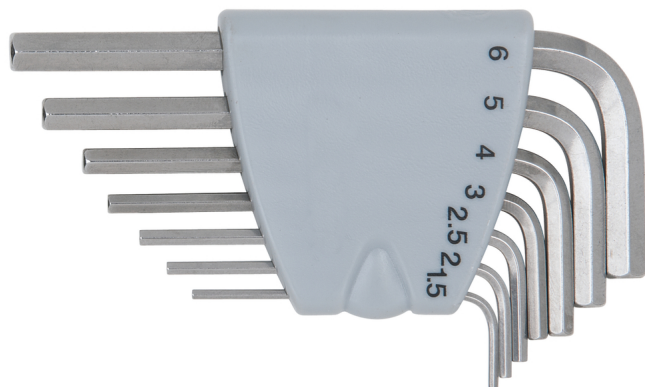

EDELSTAHL Innen6kant- Winkelstiftschlüssel-Satz, 7-tlg

Artikel-Nr.: 964.0315
EAN: 4042146569610
Aktionspreis: 12,50 € *

Beschreibung

- kurze Ausführung
- in Anlehnung an DIN ISO 2936
- durchgehend gehärtet
- Handgriff mit Doppelfunktion (Halter / T-Griff)
- gut einsetzbar bei extrem tiefen Temperaturen
- extreme interkristalline Korrosions- und Oxidationsbeständigkeit
- extrem lange Lebensdauer
- autoklavierbar (Erhitzung der Werkzeuge auf über 100°C zur Keimabtötung)
- rostfrei und säurefest
- in stabilem Klapphalter
- Edelstahl

Eigenschaften

Gewicht [g]:	98
Material1:	Edelstahl
Norm:	DIN ISO 2936
Profil1:	Innen6-kant
Profil2:	metrisch
Teile im Satz:	7
Verpackungsbreite mm:	95
Verpackungshöhe mm:	16
Verpackungsinhalt:	1
Verpackungslänge mm:	162

Bestehend aus

Artikel-Nr.	Anzahl		Artikel	Listenpreis (exkl. MwSt.)
964.03015	1 x		EDELSTAHL Innen6kant-Winkelstiftschlüssel, kurz, 1,5mm	1,00 € *
964.0302	1 x		EDELSTAHL Innen6kant-Winkelstiftschlüssel, kurz, 2,0mm	1,50 € *
964.03025	1 x		EDELSTAHL Innen6kant-Winkelstiftschlüssel, kurz, 2,5mm	1,50 € *
964.0303	1 x		EDELSTAHL Innen6kant-Winkelstiftschlüssel, kurz, 3,0mm	1,50 € *
964.0304	1 x		EDELSTAHL Innen6kant-Winkelstiftschlüssel, kurz, 4,0mm	1,50 € *
964.0305	1 x		EDELSTAHL Innen6kant-Winkelstiftschlüssel, kurz, 5,0mm	2,50 € *
964.0306	1 x		EDELSTAHL Innen6kant-Winkelstiftschlüssel, kurz, 6,0mm	4,00 € *