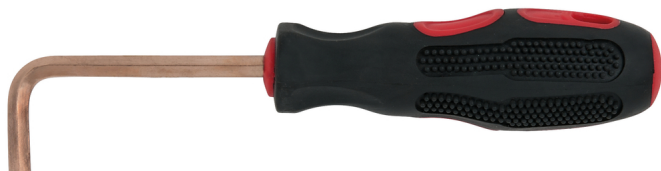

## BRONZEplus Sechskantschraubendreher mit Griff, gewinkelt für Innensechskantschrauben

Artikel-Nr.: 963.1505  
EAN: 4042146519882  
Aktionspreis: 19,00 € \*

### Beschreibung

- 6-kant
- mit Aufhängeloch
- mit 2-Komponentengriff
- funkenfrei
- explosionsgeschützt
- korrosionsbeständig
- verschleißbeständig
- Aluminium-Bronze (Nicht-Eisen-Legierung)

### Eigenschaften

|                                    |                     |
|------------------------------------|---------------------|
| Abrollschutz:                      | nein                |
| Form:                              | 90° gewinkelt       |
| Funktions-Attribut 1:              | funkenfrei          |
| Funktions-Attribut 2:              | mit Aufhängeloch    |
| Funktions-Attribut 3:              | korrosionsbeständig |
| Gesamtlänge L1 in mm:              | 153                 |
| Gewicht [g]:                       | 40                  |
| Handgriff:                         | 1-Komponentengriff  |
| Klingenform:                       | sechskant           |
| Material1:                         | Aluminium-Bronze    |
| Material2:                         | sehr bruchfest      |
| Profil1:                           | Innen6-kant         |
| Profilgröße in mm, Innensechskant: | 3,0                 |
| Teillänge L2 in mm:                | 75                  |
| Teillänge L3 in mm:                | 20                  |
| Verpackungsbreite mm:              | 27                  |
| Verpackungshöhe mm:                | 27                  |
| Verpackungsinhalt:                 | 1                   |
| Verpackungslänge mm:               | 153                 |