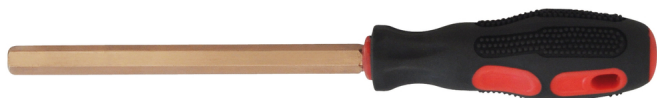

BRONZEplus Sechskantschraubendreher mit Griff, gerade für Innensechskantschrauben

Artikel-Nr.: 963.1068
EAN: 4042146518496
Aktionspreis: 19,00 € *

Beschreibung

- 6-kant
- mit Aufhängeloch
- mit 2-Komponentengriff
- funkenfrei
- explosionsgeschützt
- korrosionsbeständig
- verschleißbeständig
- Aluminium-Bronze (Nicht-Eisen-Legierung)

Eigenschaften

Abrollschutz:	nein
Funktions-Attribut 1:	funkenfrei
Funktions-Attribut 2:	mit Aufhängeloch
Funktions-Attribut 3:	korrosionsbeständig
Gesamtlänge L1 in mm:	190
Gewicht [g]:	40
Handgriff:	1-Komponentengriff
Klingenform:	sechskant
Material1:	Aluminium-Bronze
Material2:	sehr bruchfest
Profil1:	Innen6-kant
Profilgröße in mm, Innensechskant:	3,0
Teillänge L2 in mm:	100
Teillänge L3 in mm:	90
Verpackungsbreite mm:	21
Verpackungshöhe mm:	35
Verpackungsinhalt:	1
Verpackungslänge mm:	175