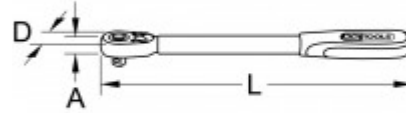

### Beschreibung

- Vierkantantrieb nach DIN 3120 / ISO 1174 mit Kugelarreterung
- umschaltbar
- mit robustem 36-Zahn Ratschenmechanismus
- stufenlos verstellbar
- mit Druckknopf-Schnelllösefunktion am Ratschenkopf
- ergonomischer und 2-Komponentengriff
- hochglanz verchromt
- Chrom Vanadium

### Eigenschaften

<b>Anzugsdrehmoment bis [Nm]:</b>	512
<b>Anzugsdrehmoment von [Nm]:</b>	0
<b>Durchmesser D:</b>	43.0
<b>Funktions-Attribut 1:</b>	Einsatzschnelllösefunktion
<b>Funktions-Attribut 2:</b>	Umschaltbar
<b>Gesamtlänge L in mm:</b>	380,0-500,0
<b>Gewicht [g]:</b>	1200
<b>Handgriff:</b>	2-Komponentengriff
<b>Kopfhöhe (A):</b>	19.0
<b>Material1:</b>	Feinster Chrom Vanadium Stahl, hochglanz verchromt
<b>Norm:</b>	DIN 3120, ISO 1174
<b>Reparatur-Satz:</b>	918.1275
<b>Rückschwenkwinkel:</b>	10°
<b>Verpackungsbreite mm:</b>	53
<b>Verpackungshöhe mm:</b>	54
<b>Verpackungsinhalt:</b>	1
<b>Verpackungslänge mm:</b>	371
<b>Vierkantantrieb in Zoll:</b>	1/2"
<b>Zahn:</b>	36