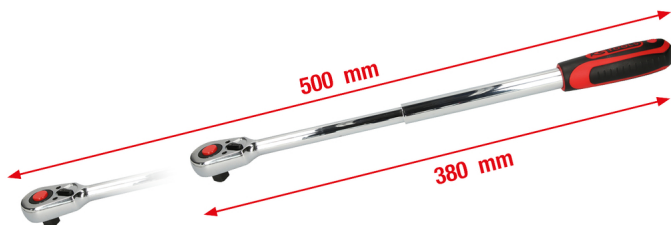

## 1/2" CHROMEplus Teleskop-Umschaltknarre, 36 Zahn

Artikel-Nr.: 918.1270  
EAN: 4042146213551  
UVP: 95,30 € \*

### Beschreibung

- Vierkantantrieb nach DIN 3120 / ISO 1174 mit Kugelarreterung
- umschaltbar
- mit robustem 36-Zahn Ratschenmechanismus
- stufenlos verstellbar
- mit Druckknopf-Schnelllösefunktion am Ratschenkopf
- ergonomischer und 2-Komponentengriff
- hochglanz verchromt
- Chrom Vanadium

### Eigenschaften

<b>Anzugsdrehmoment bis [Nm]:</b>	512
<b>Anzugsdrehmoment von [Nm]:</b>	0
<b>Durchmesser D:</b>	43.0
<b>Funktions-Attribut 1:</b>	Einsatzschnelllösefunktion
<b>Funktions-Attribut 2:</b>	Umschaltbar
<b>Gesamtlänge L in mm:</b>	380,0-500,0
<b>Gewicht [g]:</b>	1200
<b>Handgriff:</b>	2-Komponentengriff
<b>Kopfhöhe (A):</b>	19.0
<b>Material1:</b>	Feinster Chrom Vanadium Stahl, hochglanz verchromt
<b>Norm:</b>	DIN 3120, ISO 1174
<b>Reparatur-Satz:</b>	918.1275
<b>Rückschwenkwinkel:</b>	10°
<b>Verpackungsbreite mm:</b>	53
<b>Verpackungshöhe mm:</b>	54
<b>Verpackungsinhalt:</b>	1
<b>Verpackungslänge mm:</b>	371
<b>Vierkantantrieb in Zoll:</b>	1/2"
<b>Zahn:</b>	36