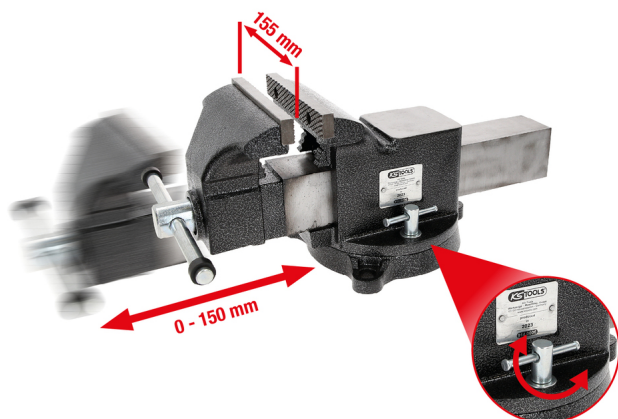

Parallel-Schraubstock

Artikel-Nr.: 914.0006

EAN: 4042146056271

Aktionspreis: 205,00 € *

Beschreibung

- mit Drehteller
- mit auswechselbaren Backen
- inklusive Rohrspannvorrichtungen
- absolut paralleles Spannen durch nachstellbare zentrische Führung
- Spannbacken extra hoch geformt, dadurch große Spanntiefen möglich
- großer Amboss für Richt- und Staucharbeiten
- Backen und Amboss induktiv gehärtet
- Schraubstock nach vorn öffnend
- Backen, Ambossplatte und Gleitecke geschliffen
- Sonderstahl

Eigenschaften

Backenlänge in Zoll:	6"
Backenlänge in mm:	150.0
Ersatzbacke:	914.0006-6
Funktions-Attribut 1:	auswechselbare Backen
Gewicht [g]:	14500
Handgriff:	T-Griff
Material1:	Sonderstahl
Spannbereich mm:	155,0
Verpackungsbreite mm:	430
Verpackungshöhe mm:	218
Verpackungsinhalt:	1
Verpackungslänge mm:	469
Zubehör:	mit Drehteller