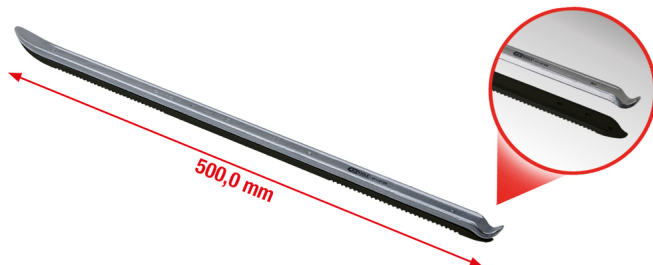

Reifen- und Montageheber mit Kunststoff, 500mm

Artikel-Nr.: 911.8199
EAN: 4042146592144
Aktionspreis: 43,00 € *

Beschreibung

- beschädigungsfreie Montage und Demontage
- mit verschleißfestem und auswechselbarem Kunststoffschutz
- robuste Ausführung
- Doppel-T-Profil sorgt für Stabilität
- zum Auf- und Abziehen der Reifen
- extra abgerundetes Hebelende für materialschonenden Einsatz
- matt satiniert
- Chrom Vanadium

Eigenschaften

Ersatz-Kunststoff-Belag:	911.8157
Gewicht [g]:	770
Handgriff:	ohne Griff
Länge mm:	500
Material1:	Feinster Chrom Vanadium Stahl, matt satiniert verchromt
Verpackungsbreite mm:	49
Verpackungshöhe mm:	26
Verpackungsinhalt:	1
Verpackungslänge mm:	508