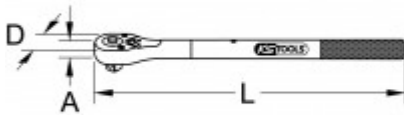

3/4" CHROMEplus Umschaltknarre, 24 Zahn

Artikel-Nr.: 911.3401
EAN: 4042146051900
UVP: 143,86 € *

Beschreibung

- nach DIN 3122 / ISO 3315
- Vierkantantrieb nach DIN 3120 / ISO 1174 mit Kugelarretierung
- umschaltbar
- mit robustem 24-Zahn Ratschenmechanismus
- mit Druckknopf-Schnelllösefunktion am Ratschenkopf
- gerändelter Griff
- eingelassener Umschalthebel
- hochglanz verchromt
- Chrom Vanadium

Eigenschaften

Durchmesser D:	63.0
Funktions-Attribut 1:	Einsatzschnelllösefunktion
Funktions-Attribut 2:	Umschaltbar
Gesamtlänge L in mm:	500.0
Gewicht [g]:	2550
Handgriff:	Metallgriff
Kopfhöhe (A):	30.0
Material1:	Feinster Chrom Vanadium Stahl, hochglanz verchromt
Norm:	DIN 3120, ISO 1174, DIN 3122, ISO 3315
Reparatur-Satz:	911.3499
Rückschwenkwinkel:	15°
Verpackungsbreite mm:	76
Verpackungshöhe mm:	70
Verpackungsinhalt:	1
Verpackungslänge mm:	530
Vierkantantrieb in Zoll:	3/4"
Zahn:	24