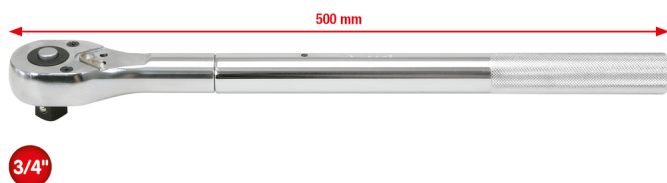

3/4" CHROMEplus Umschaltknarre, 24 Zahn

Artikel-Nr.: 911.3401
EAN: 4042146051900
UVP: 143,86 € *

Beschreibung

- nach DIN 3122 / ISO 3315
- Vierkantantrieb nach DIN 3120 / ISO 1174 mit Kugelarretierung
- umschaltbar
- mit robustem 24-Zahn Ratschenmechanismus
- mit Druckknopf-Schnelllösefunktion am Ratschenkopf
- gerändelter Griff
- eingelassener Umschalthebel
- hochglanz verchromt
- Chrom Vanadium

Eigenschaften

Durchmesser D:	63.0
Funktions-Attribut 1:	Einsatzschnelllösefunktion
Funktions-Attribut 2:	Umschaltbar
Gesamtlänge L in mm:	500.0
Gewicht [g]:	2550
Handgriff:	Metallgriff
Kopfhöhe (A):	30.0
Material1:	Feinster Chrom Vanadium Stahl, hochglanz verchromt
Norm:	DIN 3120, ISO 1174, DIN 3122, ISO 3315
Reparatur-Satz:	911.3499
Rückschwenkwinkel:	15°
Verpackungsbreite mm:	76
Verpackungshöhe mm:	70
Verpackungsinhalt:	1
Verpackungslänge mm:	530
Vierkantantrieb in Zoll:	3/4"
Zahn:	24