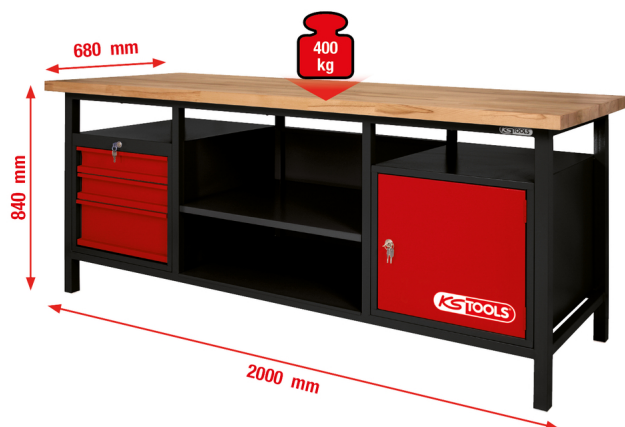

XXL-Werkbank mit 3 Schubladen und 1 Tür

Artikel-Nr.: 865.0201
EAN: 4042146209424
Aktionspreis: 1.295,00 € *

Beschreibung

- stabile Stahlblechkonstruktion mit 1,0 mm Blechstärke - verwindungssteif
- hohe Standsicherheit
- Grundkonstruktion aus stabilem Stahl - Vierkantrohr
- hohe Stabilität durch Verschweißung aller Stahlteile
- abschließbare Tür
- Arbeitsplatte Buche massiv
- Zentralverriegelung aller Schubladen durch Zylinderschloss
- kugelgelagerte Schubladenföhrung
- Schubladen mit 100% Auszug
- elektrostatisch pulverbeschichtet

Eigenschaften

Anzahl Flügeltüren:	1
Anzahl Schubladen gesamt:	3
Arbeitsplatte:	sonstige
Auszugsart:	Vollauszug
Belastbarkeit je Schublade:	35,0
Breite in mm:	2000,0
Farbe:	schwarz-rot
Funktions-Attribut 1:	abschließbar
Gesamthöhe in mm:	840,0
Gesamtragkraft kg:	400,0
Gewicht [g]:	86000
Material1:	Stahlblech
Schubladenmaß1:	2 x H 85 x B 430 x T 520 mm
Schubladenmaß2:	1 x H 165 x B 430 x T 520 mm
Tiefe in mm:	680,0
Türblattgröße:	H 425 x B 430 mm
Untergestell:	Vierkantprofil
Verpackungsbreite mm:	710
Verpackungshöhe mm:	720
Verpackungsinhalt:	1
Verpackungslänge mm:	2010
rollbar:	nein