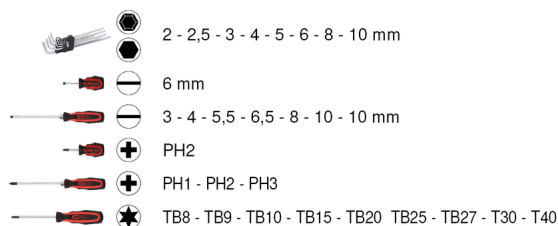

711.1029

SCS Schraubendreher-Satz, 29-tlg in 1/1 Systemeinlage

Artikel-Nr.: 711.1029
 EAN: 4042146575864
 UVP: 192,50 € *

Beschreibung

- 1/1 Systemeinlage
- passend für Werkstattwagen und Werkzeugkoffer
- feste Anordnung durch präzise Einbettung
- öl- und chemikalienbeständig
- Einlage aus hochwertigem, dreifarbigem Schaumstoff

Eigenschaften

| | |
|------------------------------|------------------------------|
| Breite B: | 564.0 |
| Einlagengrößen: | Einlage ganze Schubfläche |
| Funktions-Attribut 1: | Öl- und Chemikalienbeständig |
| Gesamtlänge L in mm: | 390.0 |
| Gewicht [g]: | 2810 |
| Höhe H: | 35.0 |
| Teile im Satz: | 29 |
| Verpackungsbreite mm: | 407 |
| Verpackungshöhe mm: | 55 |
| Verpackungsinhalt: | 1 |
| Verpackungslänge mm: | 576 |

Bestehend aus

| Artikel-Nr. | Anzahl | Artikel | Listenpreis (exkl. MwSt.) |
|-------------|--------|--|------------------------------|
| 151.2100 | 1 x |  3 in 1 Innen6kant-Winkelstiftschlüssel-Satz, 8-tlg lang, Kugelkopf | 11,00 € * |
| 159.1001 | 1 x |  ERGOTORQUEplus Schlitz-Schraubendreher, kurz, 6mm | 5,60 € * |
| 159.1002 | 1 x |  ERGOTORQUEplus Schlitz-Schraubendreher, 3mm, 155mm lang | 3,91 € * |
| 159.1003 | 1 x |  ERGOTORQUEplus Schlitz-Schraubendreher, 4mm, 155mm lang | 4,41 € * |
| 159.1005 | 1 x |  ERGOTORQUEplus Schlitz-Schraubendreher, 5,5mm, 205mm lang | 6,67 € * |
| 159.1008 | 1 x |  ERGOTORQUEplus Schlitz-Schraubendreher, 6,5mm, 230mm lang | 9,60 € * |
| 159.1010 | 1 x |  ERGOTORQUEplus Schlitz-Schraubendreher, 8mm, 265mm lang | 11,88 € * |
| 159.1012 | 1 x |  ERGOTORQUEplus Schlitz-Schraubendreher, 10mm, 315mm lang | 13,61 € * |
| 159.1013 | 1 x |  ERGOTORQUEplus Schlitz-Schraubendreher, 10mm, 365mm lang | 14,84 € * |
| 159.1020 | 1 x |  ERGOTORQUEplus Schraubendreher, PH1, 180mm | 5,60 € * |
| 159.1021 | 1 x |  ERGOTORQUEplus Schraubendreher, PH2, 205mm | 6,67 € * |