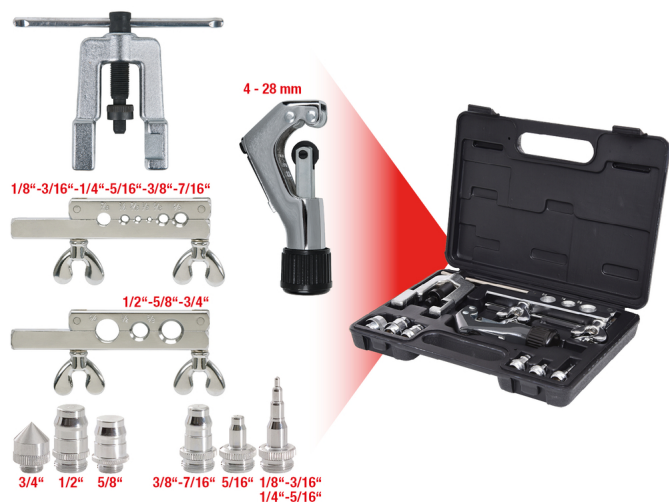

## Klima-Kälte-Bördel- und Muffen-Satz 1/8"-3/4", 10-tlg

Artikel-Nr.: 122.1100  
 EAN: 4042146015599  
 UVP: 143,21 € \*

### Beschreibung

- zur Herstellung von Einfachbördeln 45° und Lötmuffen an Kupfer-, Messing-, Aluminium- und dünnwandigem Stahlrohr
- zum Bördeln und Expandieren von Kälte- und Klimaleitungen
- in stabilem Kunststoffkoffer

### Eigenschaften

**Anwendungsbereich Material:** Kupfer-, Messing-, Alu-, dünnwandige Stahlrohre

**Gewicht [g]:** 2300

**Profil1:** Zollmaße

**Rohrgröße in Zoll:** 1/8"-3/4"

**Teile im Satz:** 10

**Verpackungsbreite mm:** 200

**Verpackungshöhe mm:** 50

**Verpackungsinhalt:** 1

**Verpackungslänge mm:** 275

**Bestehend aus**

Artikel-Nr.	Anzahl		Artikel	Listenpreis (exkl. MwSt.)
122.0812	1 x		Rohrabschneider 4-28mm verchromt	46,15 € *
122.1104	1 x		Bördelaufsatz für 122.1100, 1/8-3/16-1/4-5/16"	7,87 € *
122.1105	1 x		Bördelaufsatz für 122.1100, 5/16"	7,87 € *
122.1106	1 x		Bördelaufsatz für 122.1100, 3/8"-7/16"	7,87 € *
122.1107	1 x		Bördelaufsatz für 122.1100, 1/2"	7,87 € *
122.1108	1 x		Bördelaufsatz für 122.1100, 5/8"	7,87 € *
122.1109	1 x		Bördelaufsatz für 122.1100, 3/4"	7,87 € *