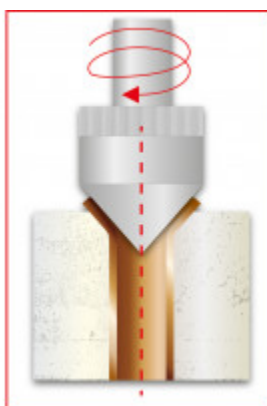

### Beschreibung

- zur Herstellung von Einfachbördeln 45° und Lötmuffen an Kupfer-, Messing-, Aluminium- und dünnwandigem Stahlrohr
- zum Bördeln und Expandieren von Kälte- und Klimaleitungen
- in stabilem Kunststoffkoffer

### Eigenschaften

**Anwendungsbereich Material:** Kupfer-, Messing-, Alu-, dünnwandige Stahlrohre

**Gewicht [g]:** 2300

**Profil1:** Zollmaße

**Rohrgröße in Zoll:** 1/8"-3/4"

**Teile im Satz:** 10

**Verpackungsbreite mm:** 200

**Verpackungshöhe mm:** 50

**Verpackungsinhalt:** 1

**Verpackungslänge mm:** 275

**Bestehend aus**

Artikel-Nr.	Anzahl		Artikel	Listenpreis (exkl. MwSt.)
122.0812	1 x		Rohrabschneider 4-28mm verchromt	46,15 € *
122.1104	1 x		Bördelaufsatz für 122.1100, 1/8-3/16-1/4-5/16"	7,87 € *
122.1105	1 x		Bördelaufsatz für 122.1100, 5/16"	7,87 € *
122.1106	1 x		Bördelaufsatz für 122.1100, 3/8"-7/16"	7,87 € *
122.1107	1 x		Bördelaufsatz für 122.1100, 1/2"	7,87 € *
122.1108	1 x		Bördelaufsatz für 122.1100, 5/8"	7,87 € *
122.1109	1 x		Bördelaufsatz für 122.1100, 3/4"	7,87 € *