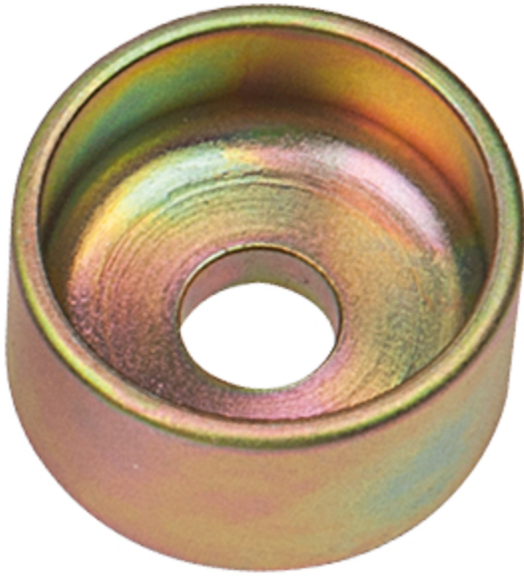

Druckstück, Ø 41,3 mm

Artikel-Nr.: 700.2115
EAN: 4042146626580
UVP: 34,94 € *

**Beschreibung****Eigenschaften**

Durchmesser in mm: 41,3
Gewicht [g]: 100
Material1: Spezial-Werkzeugstahl
Verpackungsbreite mm: 44
Verpackungshöhe mm: 22
Verpackungsinhalt: 1
Verpackungslänge mm: 48