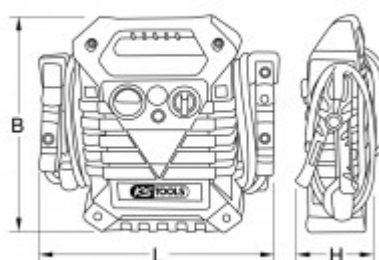

Ersatzteile

Artikel-Nr.	Anzahl	Artikel	Listenpreis (exkl. MwSt.)
550.1710-R002P	2 x	Abstandsring	0,57 € *
550.1710-R003P	1 x	Befestigung Spannungsmesser	1,44 € *
550.1710-R004P	1 x	Frontplatte	10,59 € *
550.1710-R006P	1 x	Spannungsmesser	17,20 € *
550.1710-R007P	1 x	Voltmeter-Schalter	3,42 € *
550.1710-R008P	1 x	Zigarettenanzünderabdeckung	0,91 € *
550.1710-R010P	1 x	Zigarettenanzünderbuchse	2,61 € *