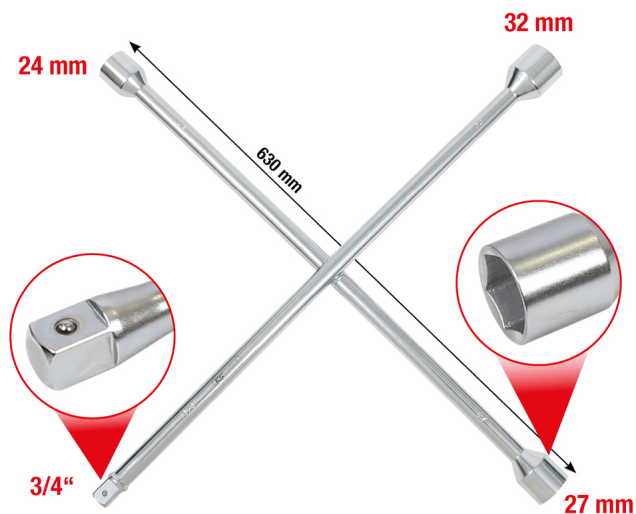

## Radkreuzschlüssel für LKW, 3/4"x24x27x32mm

Artikel-Nr.: 518.1155  
EAN: 4042146113998  
Aktionspreis: 47,00 € \*

### Beschreibung

- 6-kant
- DIN 3319 / ISO 6788
- robuste Ausführung
- ideal einsetzbar für Transporter, Nutzfahrzeuge, Traktoren, Land- und Baumaschinen
- Vierkantantrieb nach DIN 3120 / ISO 1174 mit Kugelarretierung
- polierte Oberfläche
- Chrom Vanadium

### Eigenschaften

<b>Anwendungsbereich allgemein:</b>	PKW
<b>Gewicht [g]:</b>	3460
<b>Länge mm:</b>	630.0
<b>Material1:</b>	Spezial-Werkzeugstahl
<b>Material2:</b>	matt satiniert
<b>Norm:</b>	DIN 3319, ISO 6788, DIN 3120, ISO 1174
<b>Profil1:</b>	6-Kant
<b>Profil2:</b>	metrisch, Zollmaße
<b>Schlüsselweite in mm:</b>	24x27x32x3/4"
<b>Verpackungsbreite mm:</b>	475
<b>Verpackungshöhe mm:</b>	48
<b>Verpackungsinhalt:</b>	1
<b>Verpackungslänge mm:</b>	475
<b>zerlegbar:</b>	nein