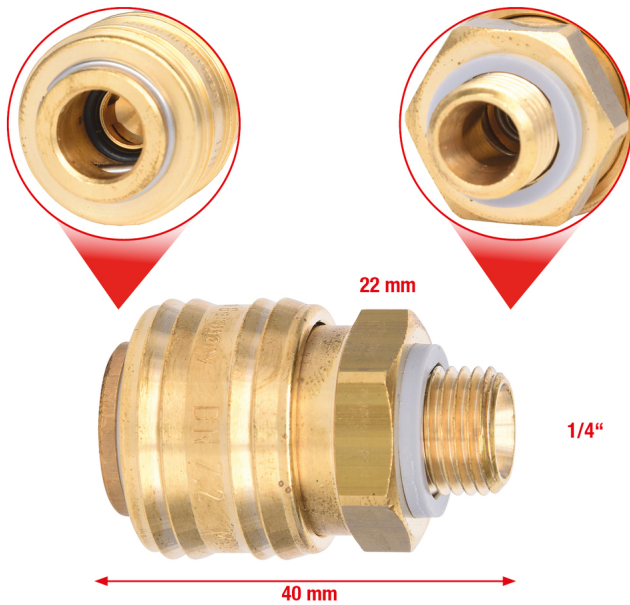

Messing-Kupplung mit Außengewinde

Artikel-Nr.: 515.3480
 EAN: 4042146173657
 Aktionspreis: 9,00 € *

Beschreibung

- mit einer Hand bedienbar
- selbstdichtend beim Kuppeln
- Körper aus Messing
- Nennweite 7,2 mm

Eigenschaften

Gewicht [g]:	70
Größe Außengewinde:	1/4"
Länge mm:	40
Material1:	Messing
Schlüsselgröße SW in mm:	22
Verpackungsbreite mm:	142
Verpackungshöhe mm:	26
Verpackungsinhalt:	1
Verpackungslänge mm:	118