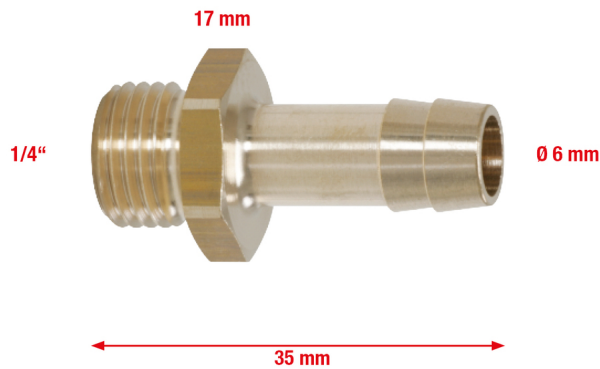

## Messing-Schlauchtüllen mit Außengewinde

Artikel-Nr.: 515.3387

EAN: 4042146173596

Aktionspreis: 5,00 € \*

### Beschreibung

- Innenkonus 45°
- Körper aus Messing

### Eigenschaften

Durchmesser in mm:	6,0
Gewicht [g]:	20
Größe Außengewinde:	1/4"
Länge mm:	35
Material1:	Messing
Schlüsselgröße SW in mm:	17
Verpackungsbreite mm:	42
Verpackungshöhe mm:	29
Verpackungsinhalt:	1
Verpackungslänge mm:	50