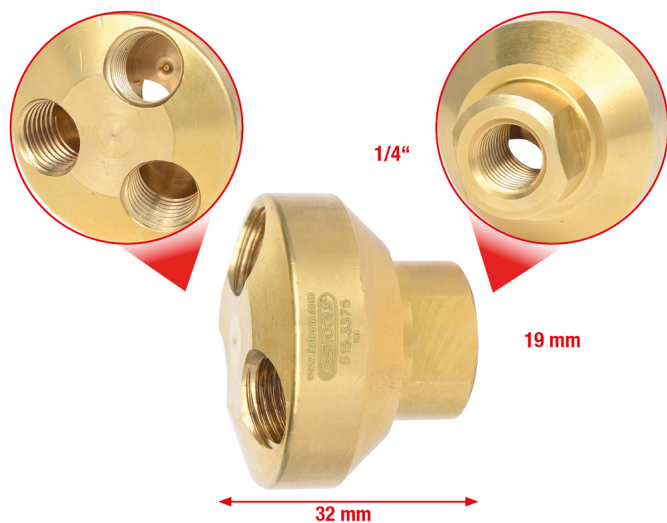

## 1/4" Messing-Druckluft 3-fach Verteiler, 41mm

Artikel-Nr.: 515.3375  
EAN: 4042146159460  
Aktionspreis: 19,00 € \*

### Beschreibung

- Anschluss von 3 Abgangsleitungen  
1/4" Innengewinde an einer  
Zugangsleitung
- Körper aus massivem Messing

### Eigenschaften

Aufnahme in Zoll:	1/4
Gewicht [g]:	160
Größe Innengewinde:	1/4"
Länge mm:	32
Material1:	Messing
Schlüsselgröße SW in mm:	19
Verpackungsbreite mm:	49
Verpackungshöhe mm:	50
Verpackungsinhalt:	1
Verpackungslänge mm:	35