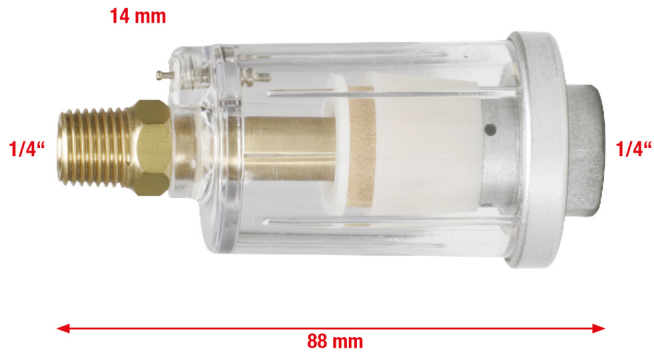

## 1/4" Druckluft-Wasserabscheider, 88mm

Artikel-Nr.: 515.3370

EAN: 4042146159446

Aktionspreis: 32,50 € \*

### Beschreibung

- zum Aussondern von Kondenswasser
- Montage direkt in der Zugangsleitung
- Einsatz aus Sintermetall

### Eigenschaften

<b>Aufnahme in Zoll:</b>	1/4
<b>Gewicht [g]:</b>	140
<b>Größe Außengewinde:</b>	1/4"
<b>Größe Innengewinde:</b>	1/4"
<b>Länge mm:</b>	88
<b>Schlüsselgröße SW in mm:</b>	14
<b>Verpackungsbreite mm:</b>	102
<b>Verpackungshöhe mm:</b>	45
<b>Verpackungsinhalt:</b>	1
<b>Verpackungslänge mm:</b>	144