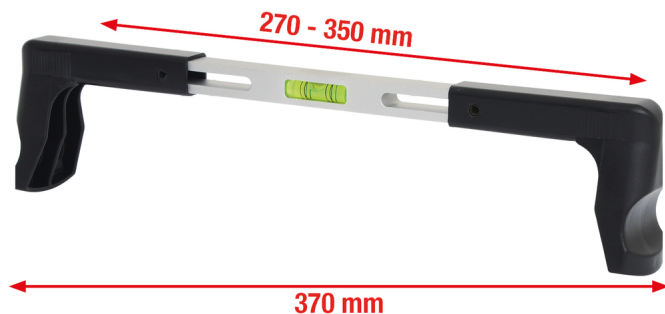

## Lenkrad-Einstellwaage, 270-350mm

Artikel-Nr.: 515.3183  
EAN: 4042146268032  
UVP: 94,80 € \*

### Beschreibung

- zum schnellen und exakten Ausrichten des Lenkrades bei der Achsvermessung
- zum optimalen Einsatz bei der Montage und Demontage von Lenkrädern
- großer Spannbereich
- universal für PKW, Transporter und LKW einsetzbar
- Aluminium

### Eigenschaften

**Arbeitsbereich in mm:** 270-350  
**Gesamtlänge L in mm:** 370  
**Gewicht [g]:** 205  
**Material1:** Aluminium  
**Verpackungsbreite mm:** 94  
**Verpackungshöhe mm:** 75  
**Verpackungslänge mm:** 388