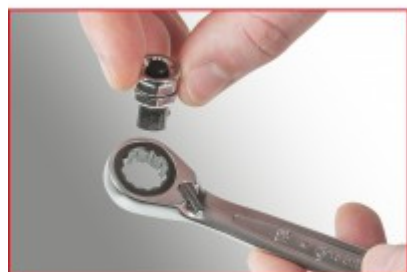

GEARplus Ratschenringmaulschlüssel-Satz, umschaltbar, 16-tlg

Artikel-Nr.: 503.4666
 EAN: 4042146084830
 Aktionspreis: 261,00 € *

Beschreibung

- FlankTraction-Profil
- in Anlehnung an DIN 3113 / ISO 3318
- Maulstellung 15° abgewinkelt
- Ratschenkopf 15° abgewinkelt
- exakt verzahnt mit 72 Zähnen
- mit Umschalthebel
- Vierkantantrieb nach DIN 3120 - ISO 1174 mit Kugelarretierung
- für Bits nach DIN 3126 / C 6,3
- sehr fein satiniert
- Chrom Vanadium
- in stabilem Kunststoffkoffer

Eigenschaften

| | |
|------------------------------|---|
| Funktions-Attribut 1: | Einsatzschnelllösefunktion |
| Funktions-Attribut 2: | Umschaltbar |
| Gabelstellung: | 15° Gabelstellung |
| Gewicht [g]: | 1790 |
| Material1: | Feinster Chrom Vanadium Stahl, matt satiniert verchromt |
| Max. Schlüsselweite: | 19 |
| Min. Schlüsselweite: | 8 |
| Norm: | DIN 3113, ISO 3318, DIN 3120, ISO 1174 |
| Profil1: | Flank Traction |
| Profil2: | metrisch |
| Schlüsselform: | Ring 15° gekröpft |
| Teile im Satz: | 16 |
| Verpackungsbreite mm: | 217 |
| Verpackungshöhe mm: | 68 |
| Verpackungsinhalt: | 1 |
| Verpackungslänge mm: | 289 |
| Zahn: | 72 |
| Zubehör: | mit Adapter |