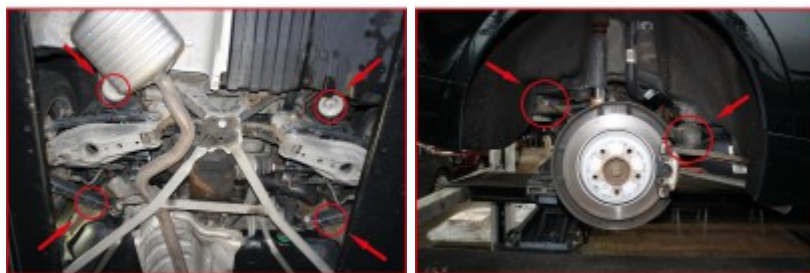

Silentlagerwerkzeug-Satz, 21-tlg, für BMW Hinterachse

Artikel-Nr.: 440.0255
EAN: 4042146636626
Aktionspreis: 1.213,00 € *

Beschreibung

- zur Montage und Demontage der Silentlager der Hinterachse
- ideal für festsitzende Lager
- einfache und sichere Handhabung
- zur Verwendung mit Hydraulikzylinder
- Spezial-Werkzeugstahl

Empfohlene Hydraulikzylinder: 16 t (440.0005),
22 t (440.0010)

Anwendungsgebiete / für: BMW E60- 65 (5er,
6er, 7er), E81-E88 (1er), E90 (3er)

Eigenschaften

Anwendungsbereich: BMW
Gewicht [g]: 12870
Material1: Spezial-Werkzeugstahl
Teile im Satz: 21
Verpackungsbreite mm: 254
Verpackungshöhe mm: 216
Verpackungsinhalt: 1
Verpackungslänge mm: 262