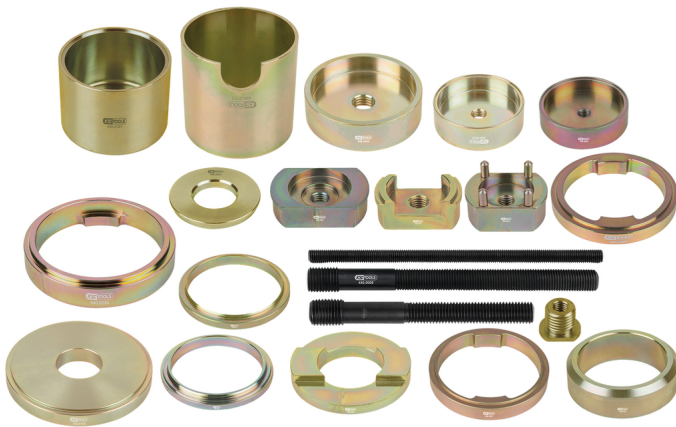

Silentlagerwerkzeug-Satz, 21-tlg, für BMW Hinterachse

Artikel-Nr.: 440.0255
EAN: 4042146636626
Aktionspreis: 1.213,00 € *

Beschreibung

- zur Montage und Demontage der Silentlager der Hinterachse
- ideal für festsitzende Lager
- einfache und sichere Handhabung
- zur Verwendung mit Hydraulikzylinder
- Spezial-Werkzeugstahl

Empfohlene Hydraulikzylinder: 16 t (440.0005),
22 t (440.0010)

Anwendungsgebiete / für: BMW E60- 65 (5er,
6er, 7er), E81-E88 (1er), E90 (3er)

Eigenschaften

Anwendungsbereich: BMW
Gewicht [g]: 12870
Material1: Spezial-Werkzeugstahl
Teile im Satz: 21
Verpackungsbreite mm: 254
Verpackungshöhe mm: 216
Verpackungsinhalt: 1
Verpackungslänge mm: 262

Bestehend aus

Artikel-Nr.	Anzahl	Artikel	Listenpreis (exkl. MwSt.)
440.0008	1 x	 Zugstange, M18/M22, 250 mm	84,56 € *
440.0043	1 x	 Zugstange, M14	59,59 € *
440.0046	1 x	 Adapter, M22-M14	45,99 € *
440.0121	1 x	 Druckhülse, Ø 105 mm	160,70 € *
440.0153	1 x	 Druckrohr Touring	114,37 € *
440.0154	1 x	 Druckscheibe Touring	119,16 € *
440.0252	1 x	 Gegenhaltering, Ø 130 mm	174,23 € *
440.0253	1 x	 Montagescheibe, Ø 105 mm	138,38 € *
440.0254	1 x	 Druckrohr, Ø 97 mm	76,74 € *
440.0256	1 x	 Montagescheibe E32/E34	107,48 € *
440.0257	1 x	 Gegenhaltering E32/E34	143,03 € *

440.0258	1 x		Zugstange M18/M22, L=180 mm	82,48 € *
440.0259	1 x		Montagering, 12 mm	99,80 € *
440.0261	1 x		Gegenhalter, 16 mm	182,99 € *
440.0262	1 x		Scheibe mit Gewinde, 42 mm	198,36 € *
440.0263	1 x		Scheibe mit Gewinde, 30 mm	198,36 € *
440.0264	1 x		Druckscheibe, 17 mm	198,36 € *
440.0266	1 x		Gegenhaltering, 30 mm	173,77 € *
440.0267	1 x		Montagering, 10 mm	92,11 € *
440.0268	1 x		Scheibe mit Gewinde, 24 mm	198,36 € *
440.0269	1 x		Gegenhalterscheibe E32/E34	96,92 € *